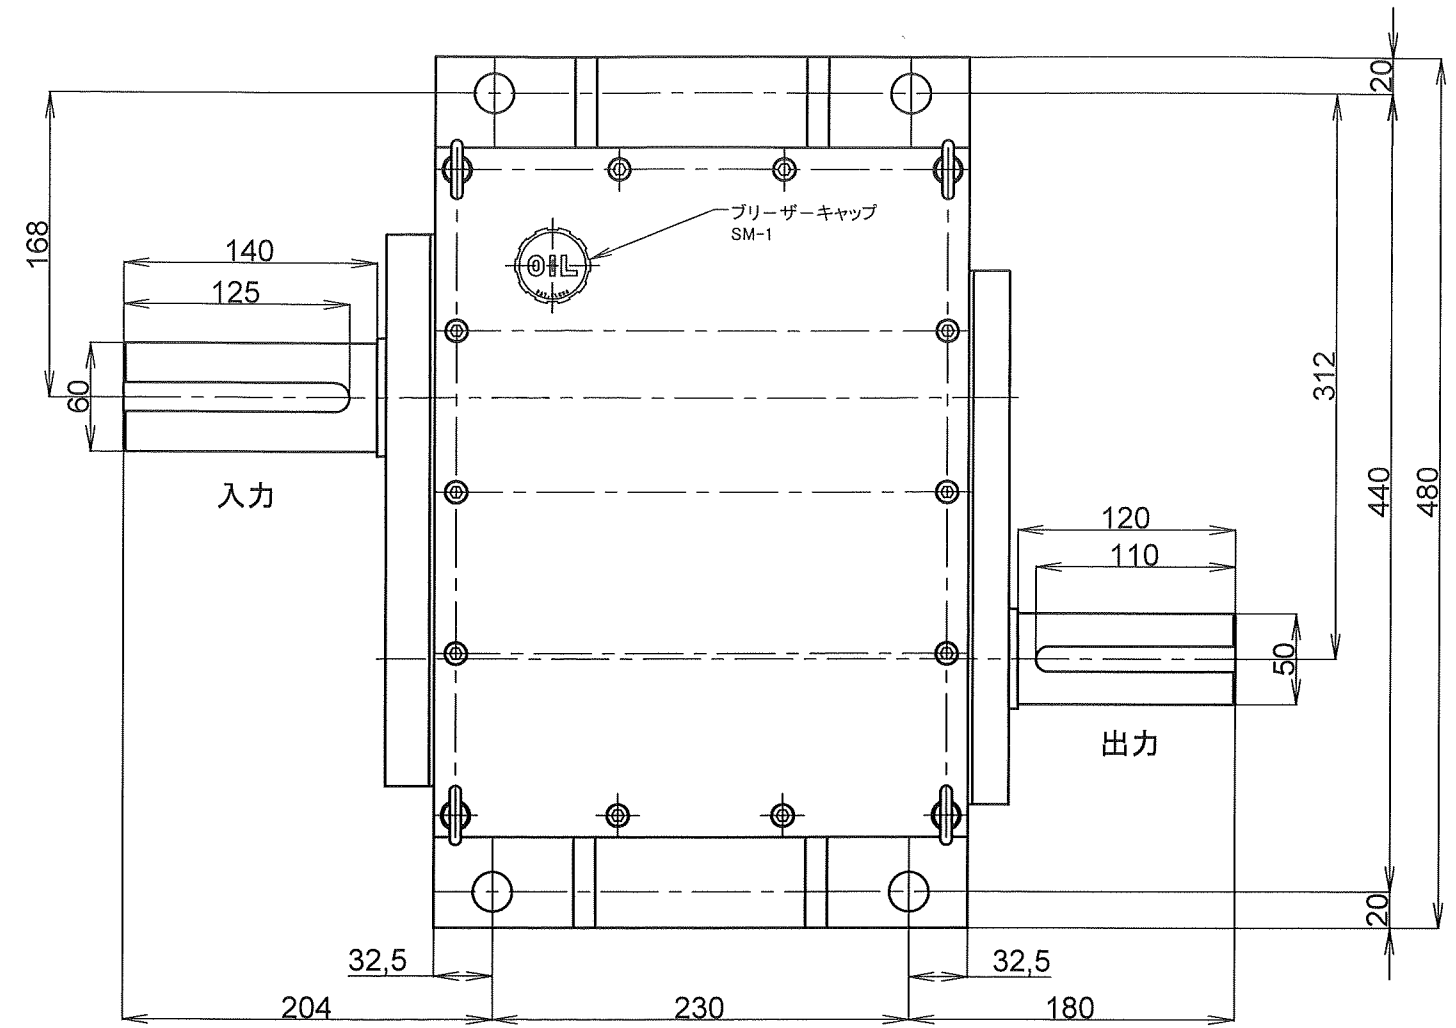

37kw用2倍増速機

形式名称	MST-250KZ 外形図		
尺度	1:2	角法	三角法 使用箇所
図番		日付	2014.12.12
社名	課名	図番	設計
製図 竹中			
株式会社益製作所			