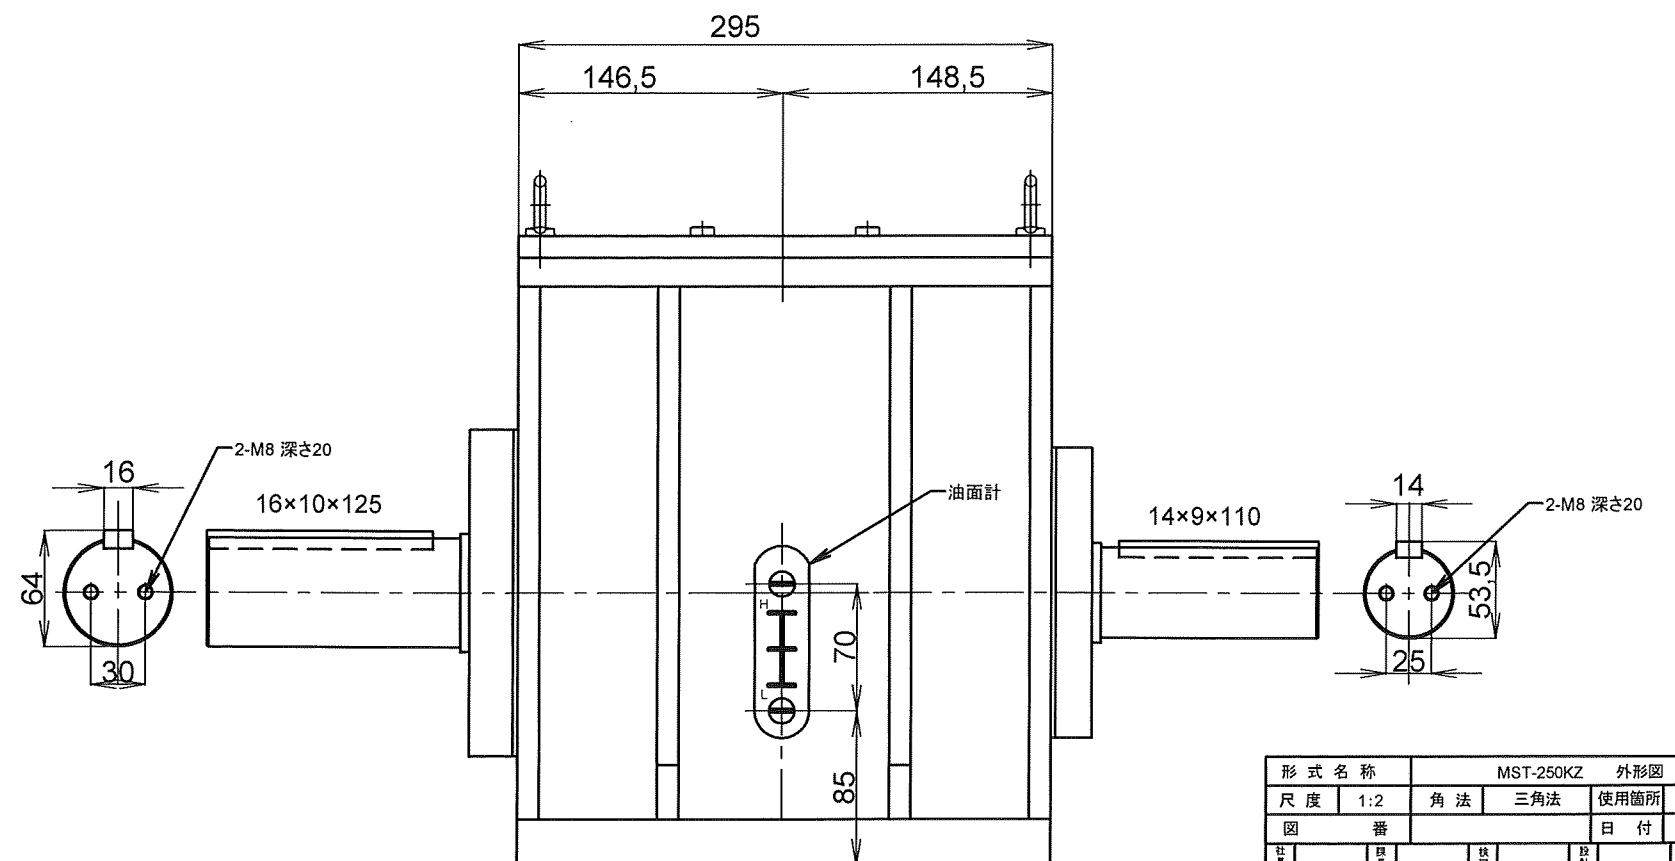

37kw用2倍増速機

形式名称	MST-250KZ 外形図		
尺度	1:2	角法	三角法 使用箇所
図番		日付	2014.12.12
社名	課名	図番	設計
製図 竹中			
株式会社益製作所			