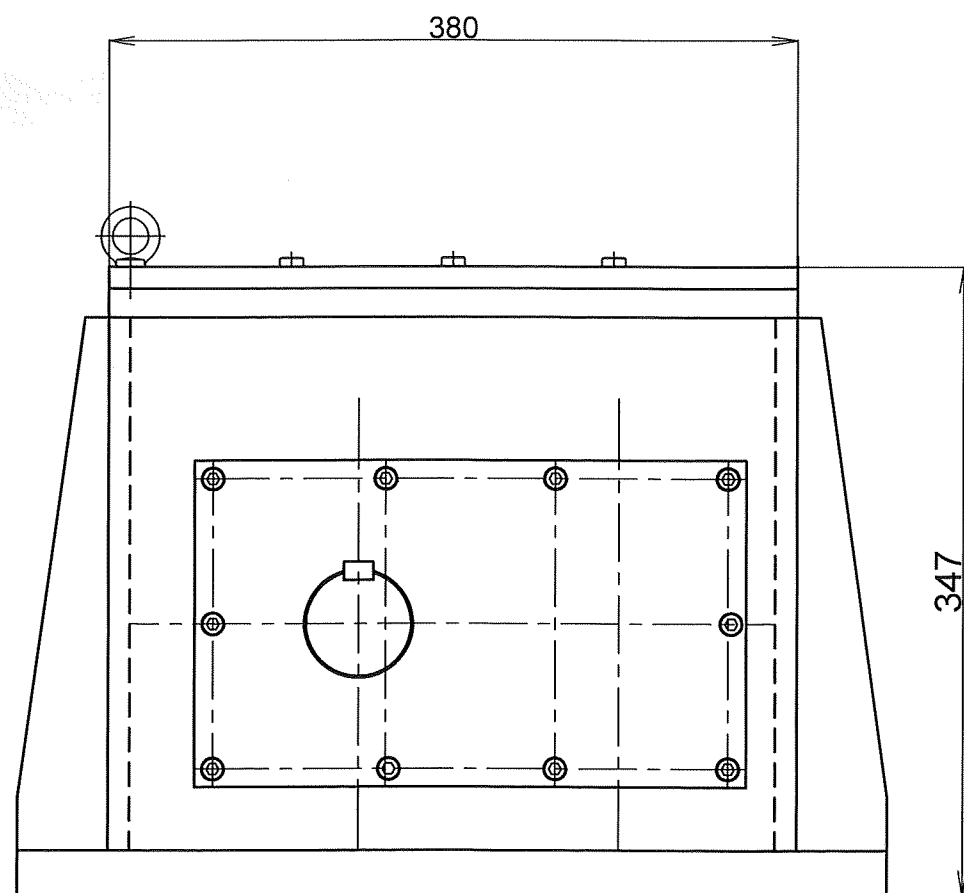

37kw用2倍増速機

形式名称	MST-250KZ 外形図		
尺度	1:2	角法	三角法 使用箇所
図番		日付	2014.12.12
社名	課名	図番	設計
製図 竹中			
株式会社益製作所			