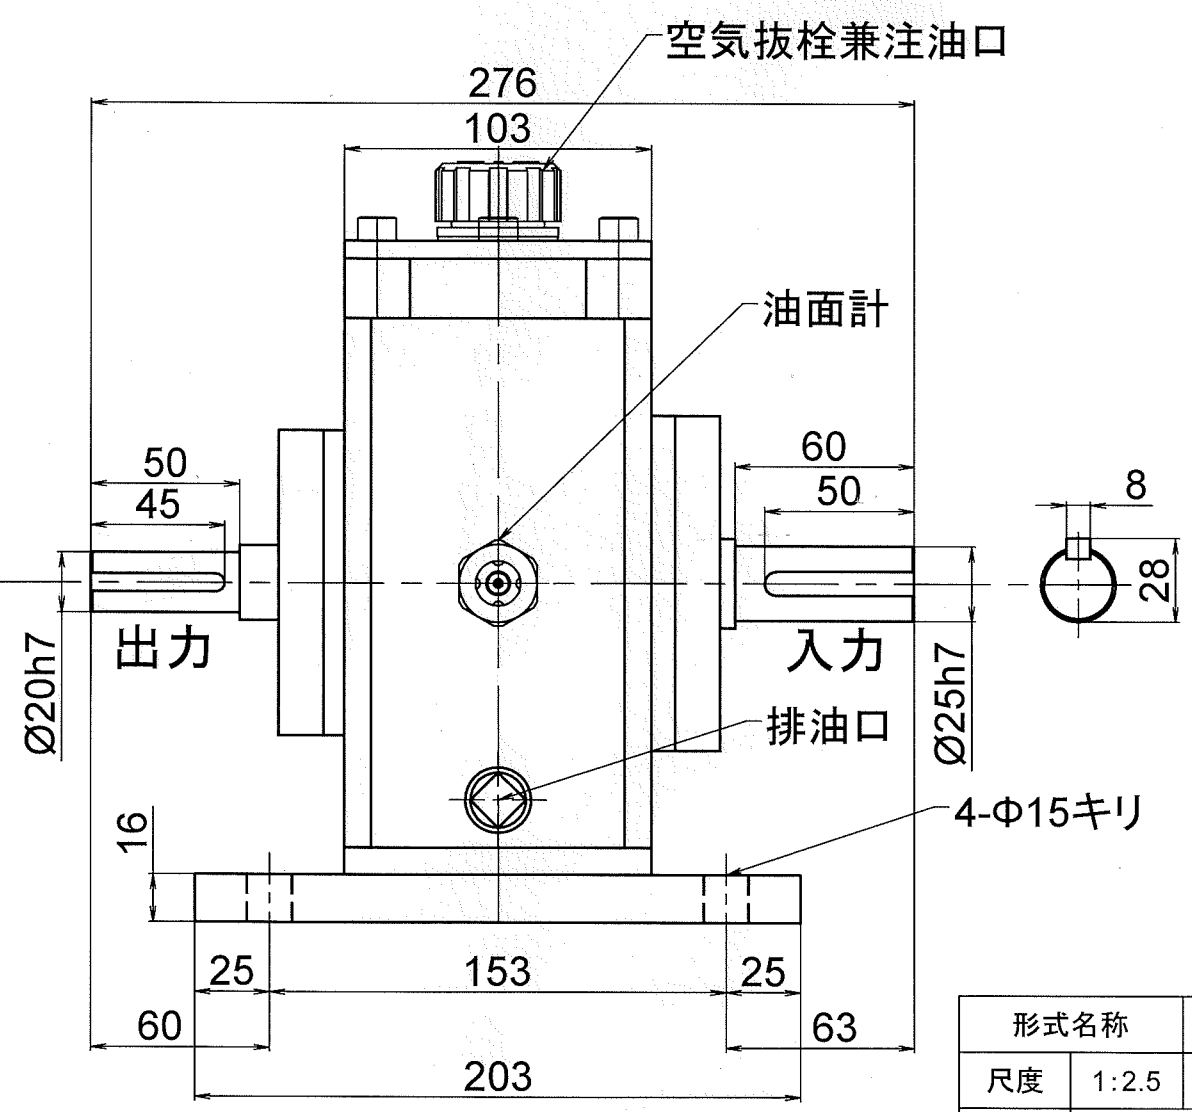

縮尺	縮尺	縮尺	縮尺
縮尺	縮尺	縮尺	縮尺
縮尺	縮尺	縮尺	縮尺
縮尺	縮尺	縮尺	縮尺
縮尺	縮尺	縮尺	縮尺
縮尺	縮尺	縮尺	縮尺
縮尺	縮尺	縮尺	縮尺
縮尺	縮尺	縮尺	縮尺
縮尺	縮尺	縮尺	縮尺
縮尺	縮尺	縮尺	縮尺

動力 15kw2Pモーター
 入力最高回転数 4500rpm
 入力トルク 約32.4N・m
 増速比 2/1

形式名称	MSO-15-2/1型増速機 概略寸法図			
尺度	1:2.5	角法	三角法	
図番		日付	2018.1.26	
社長	課長	検図	設計	製図 竹中
 株式会社 益製作所				