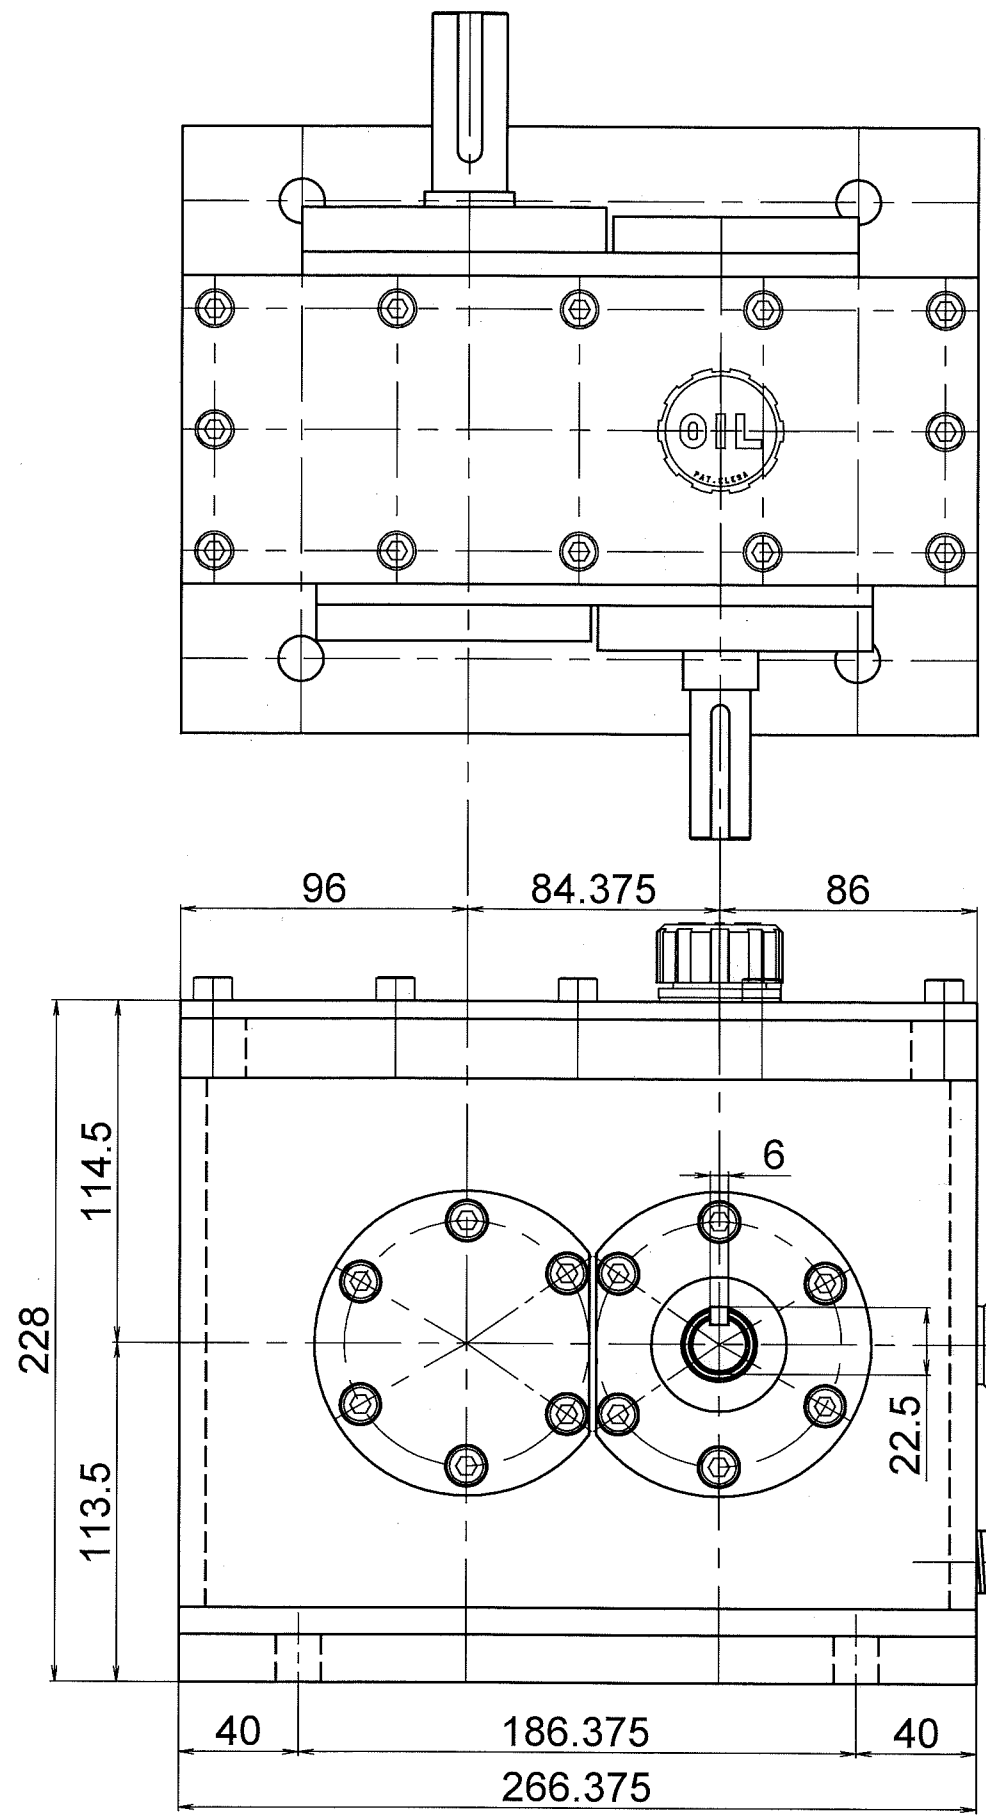

縮尺	縮尺	縮尺	縮尺
縮尺	縮尺	縮尺	縮尺
縮尺	縮尺	縮尺	縮尺
縮尺	縮尺	縮尺	縮尺
縮尺	縮尺	縮尺	縮尺
縮尺	縮尺	縮尺	縮尺
縮尺	縮尺	縮尺	縮尺
縮尺	縮尺	縮尺	縮尺
縮尺	縮尺	縮尺	縮尺
縮尺	縮尺	縮尺	縮尺

動力 15kw2Pモーター
 入力最高回転数 4500rpm
 入力トルク 約32.4N・m
 増速比 2/1

形式名称	MSO-15-2/1型増速機 概略寸法図			
尺度	1:2.5	角法	三角法	
図番		日付	2018.1.26	
社長	課長	検図	設計	製図 竹中
 株式会社 益製作所				