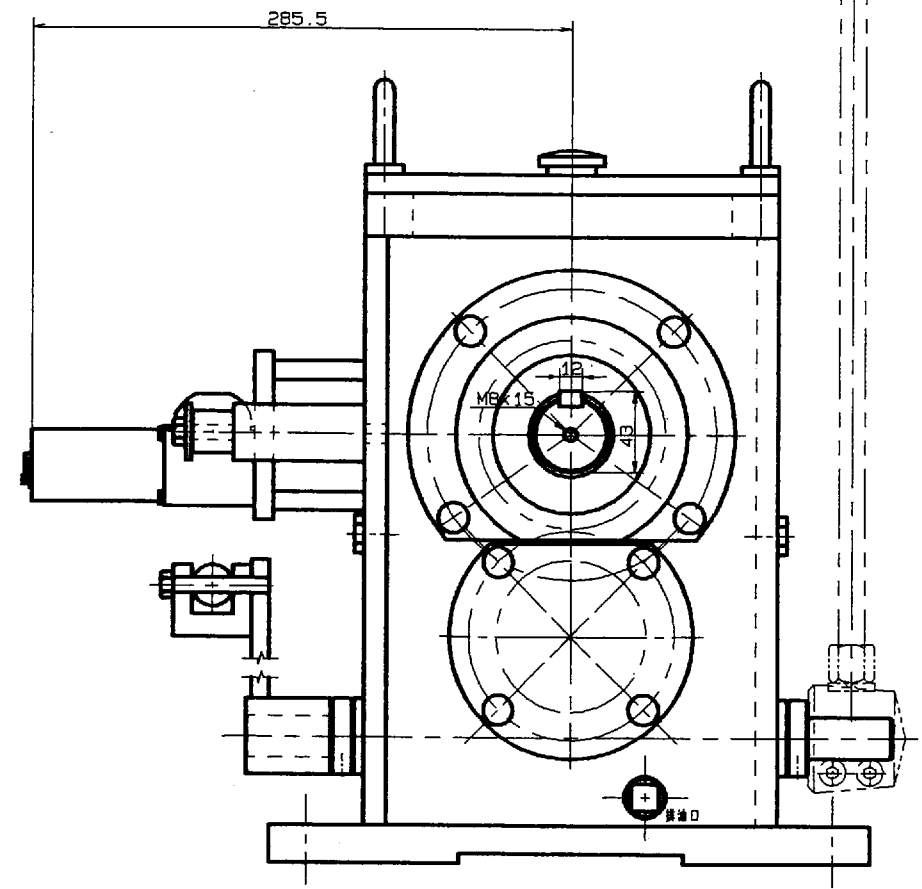

注記

品名	MSN-208-SY	材料	鋼
規格	MSN-208-SY-001/0	数量	1
図番	MSN-208-SY-001/0	日付	2008年2月12日
製図	益	承認	益
検査	益	承認	益
製作	益	承認	益

品名	MSN-208-SY	材料	鋼
規格	MSN-208-SY-001/0	数量	1
図番	MSN-208-SY-001/0	日付	2008年2月12日
製図	益	承認	益
検査	益	承認	益
製作	益	承認	益