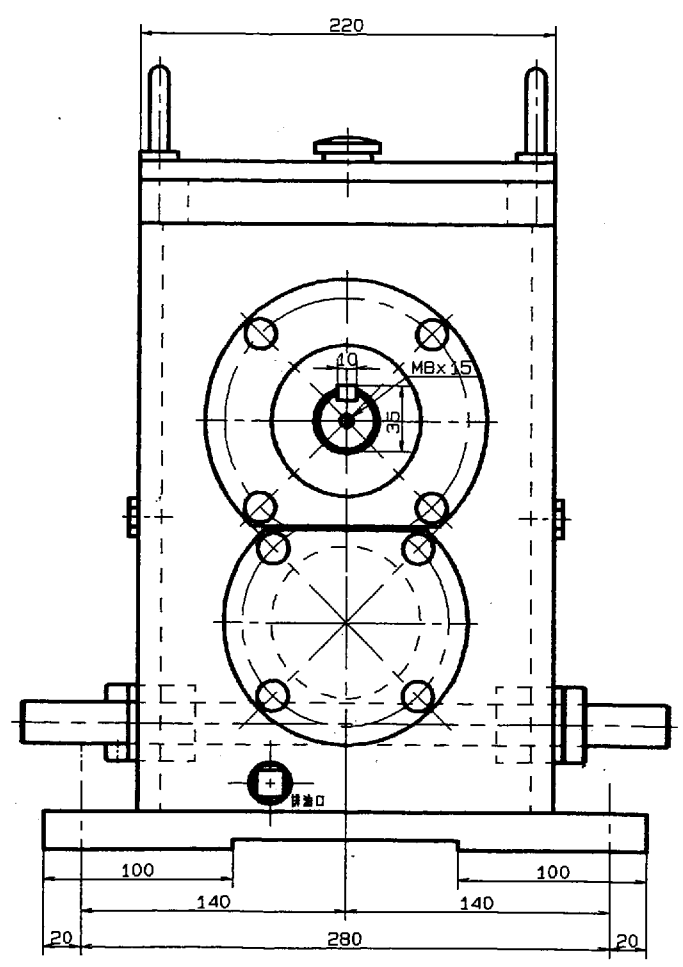

注記

品名	MSN-208-SY	材料	鋼
規格	MSN-208-SY-001/0	数量	1
図番	MSN-208-SY-001/0	日付	2008年2月12日
製図	益	承認	益
検査	益	承認	益
製作	益	承認	益

品名	MSN-208-SY	材料	鋼
規格	MSN-208-SY-001/0	数量	1
図番	MSN-208-SY-001/0	日付	2008年2月12日
製図	益	承認	益
検査	益	承認	益
製作	益	承認	益