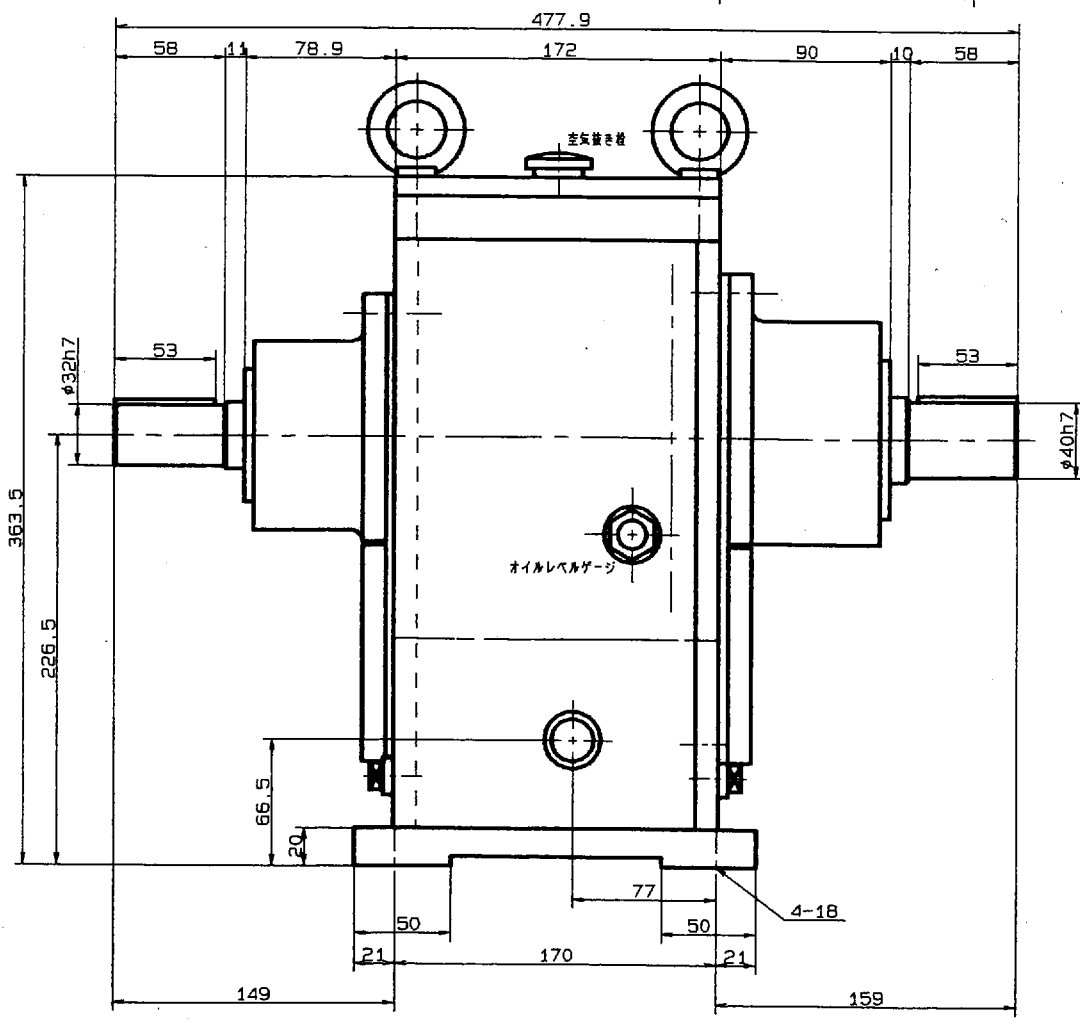

注記

品名	MSN-208-SY	材料	鋼
規格	MSN-208-SY-001/0	数量	1
図番	MSN-208-SY-001/0	日付	2008年2月12日
製図	益	承認	益
検査	益	承認	益
製作	益	承認	益

品名	MSN-208-SY	材料	鋼
規格	MSN-208-SY-001/0	数量	1
図番	MSN-208-SY-001/0	日付	2008年2月12日
製図	益	承認	益
検査	益	承認	益
製作	益	承認	益