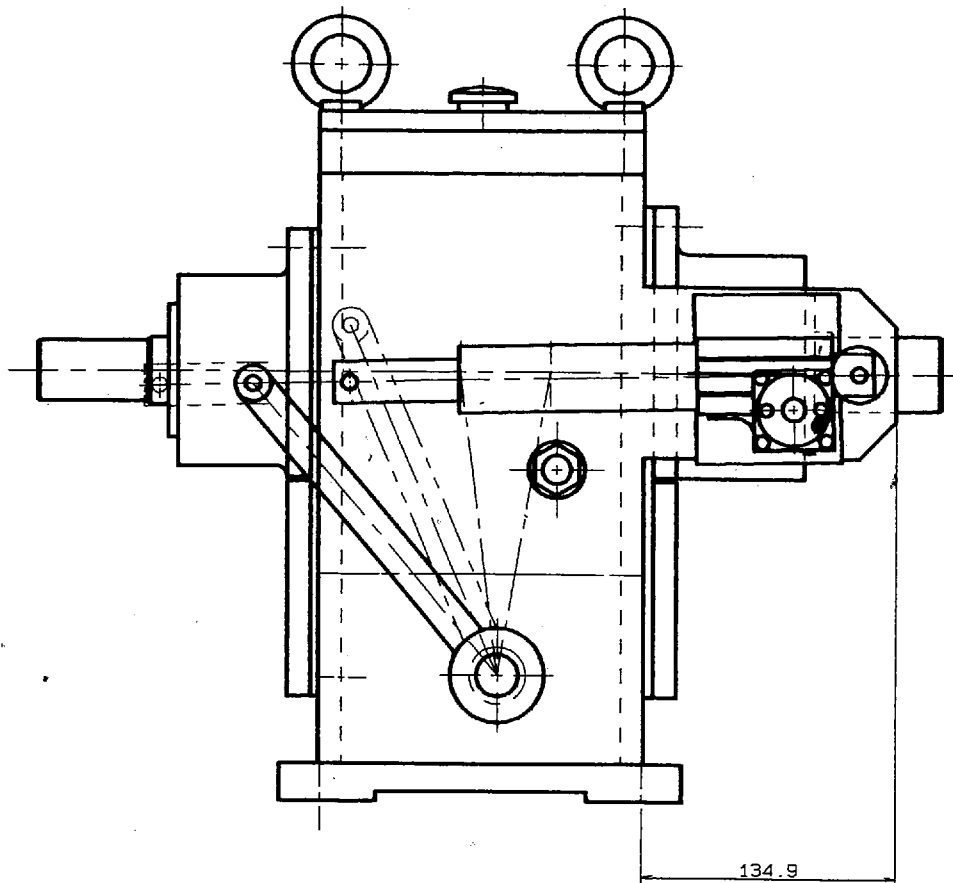

注記

品名	MSN-208-SY	材料	鋼
規格	MSN-208-SY-001/0	数量	1
図番	MSN-208-SY-001/0	日付	2008年2月12日
製図	益	承認	益
検査	益	承認	益
製作	益	承認	益

品名	MSN-208-SY	材料	鋼
規格	MSN-208-SY-001/0	数量	1
図番	MSN-208-SY-001/0	日付	2008年2月12日
製図	益	承認	益
検査	益	承認	益
製作	益	承認	益