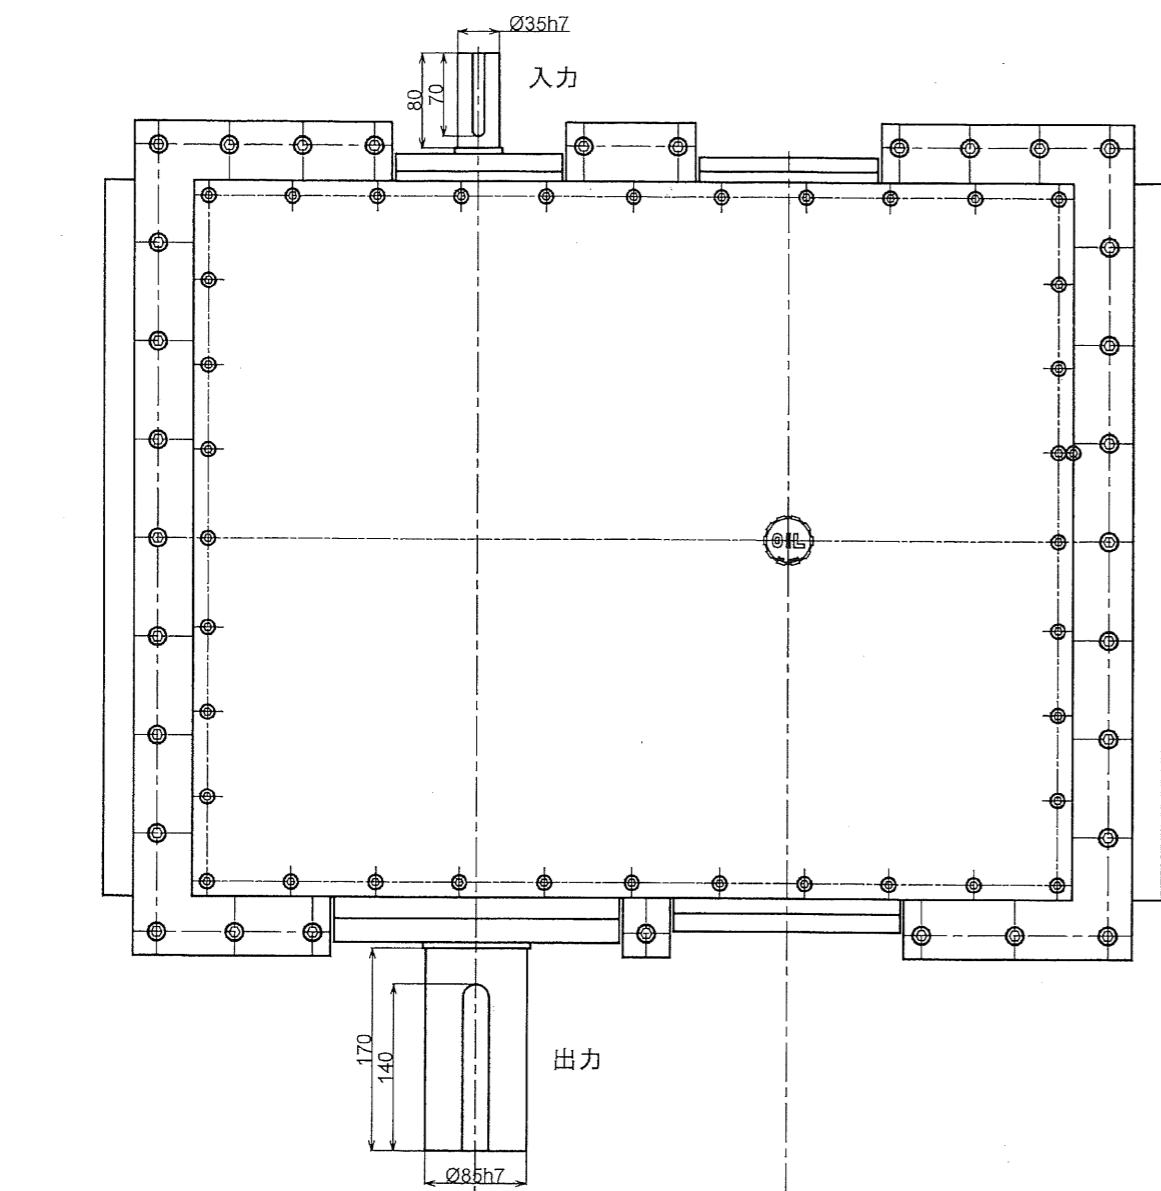

単位	mm	kg	N	mm
寸法	mm	kg	N	mm
寸法	mm	kg	N	mm
寸法	mm	kg	N	mm
寸法	mm	kg	N	mm
寸法	mm	kg	N	mm
寸法	mm	kg	N	mm
寸法	mm	kg	N	mm

動力 22kwインバーターモーター
入力回転 60rpm
入力トルク 50N・m
出力回転 1rpm
出力トルク 3000N・m
減速比 1:59.95