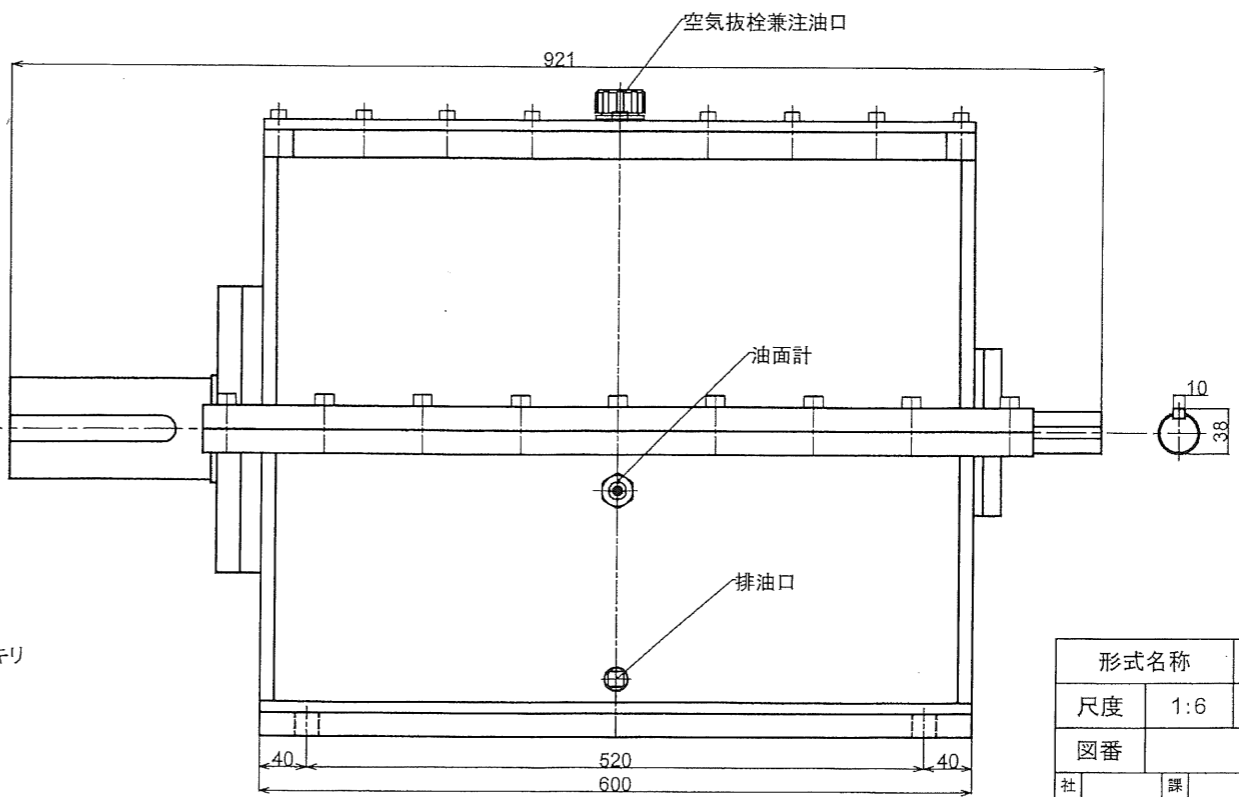

単位	mm	kg	N	mm
寸法	mm	kg	N	mm
寸法	mm	kg	N	mm
寸法	mm	kg	N	mm
寸法	mm	kg	N	mm
寸法	mm	kg	N	mm
寸法	mm	kg	N	mm
寸法	mm	kg	N	mm

動力 22kwインバーターモーター  
 入力回転 60rpm  
 入力トルク 50N・m  
 出力回転 1rpm  
 出力トルク 3000N・m  
 減速比 1:59.95

形式名称	MSK-22-1/60B型減速機 概略寸法図		
尺度	1:6	角法	三角法
図番		日付	2017.9.13
社長	課長	検図	設計
			製図 竹中
○ 株式会社 益 製 作 所			