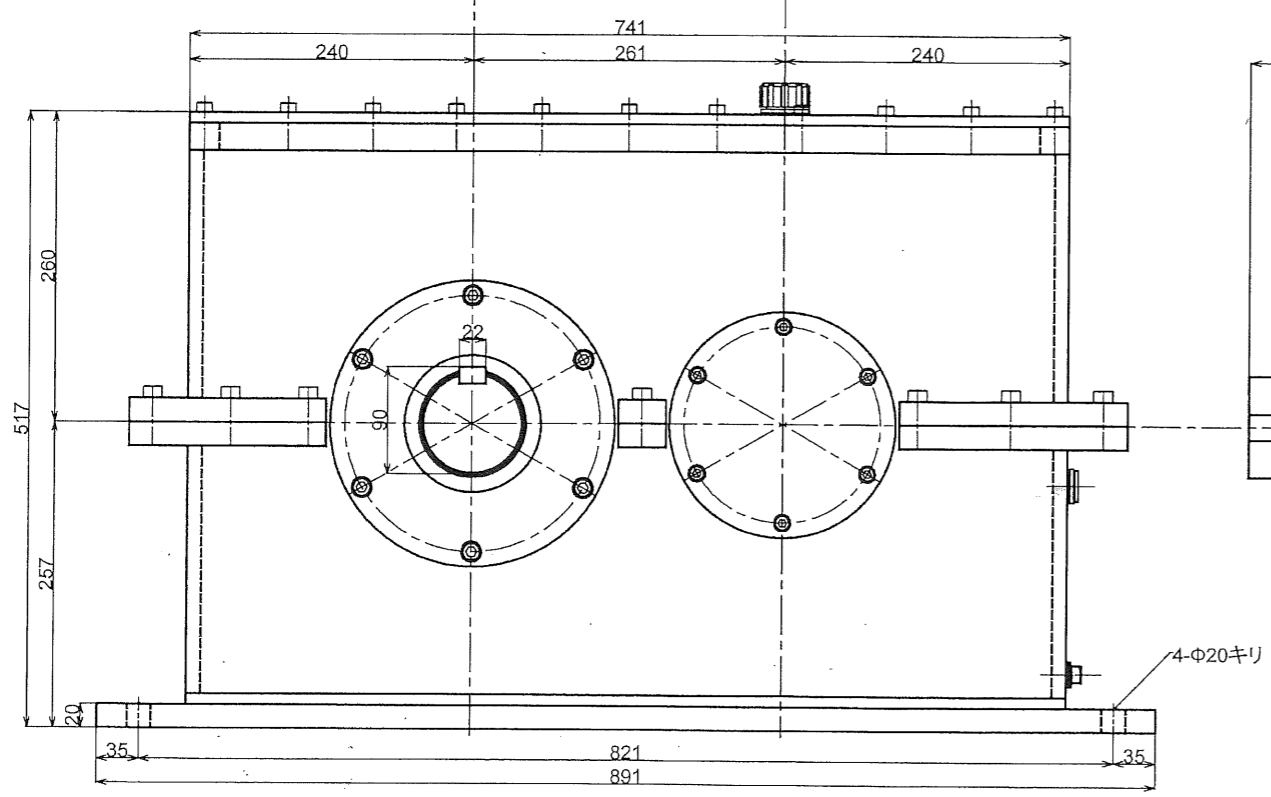

単位	mm	kg	N	mm
寸法	mm	kg	N	mm
寸法	mm	kg	N	mm
寸法	mm	kg	N	mm
寸法	mm	kg	N	mm
寸法	mm	kg	N	mm
寸法	mm	kg	N	mm
寸法	mm	kg	N	mm

動力 22kwインバーターモーター  
 入力回転 60rpm  
 入力トルク 50N・m  
 出力回転 1rpm  
 出力トルク 3000N・m  
 減速比 1:59.95

形式名称	MSK-22-1/60B型減速機 概略寸法図		
尺度	1:6	角法	三角法
図番		日付	2017.9.13
社長	課長	検図	設計
			製図 竹中
○ 株式会社 益 製 作 所			