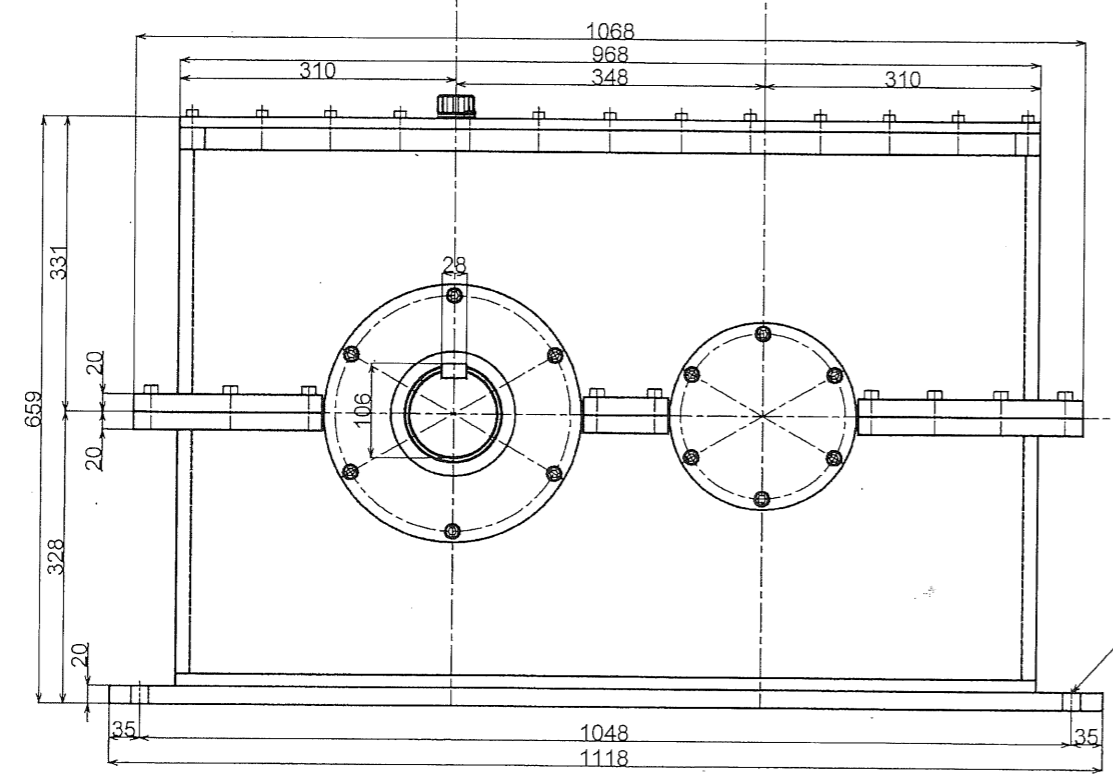

動力 22kwインバーターモーター
 入力回転 60rpm
 入力トルク 360N・m
 出力回転 1rpm
 出力トルク 5000N・m
 減速比 1:60

形式名称		MSK-22-1/60型減速機 概略寸法図		
尺度	1:8	角法	三角法	
図番		日付	2017.8.10	
社長	課長	検図	設計	製図 竹中
株式会社 益製作所				