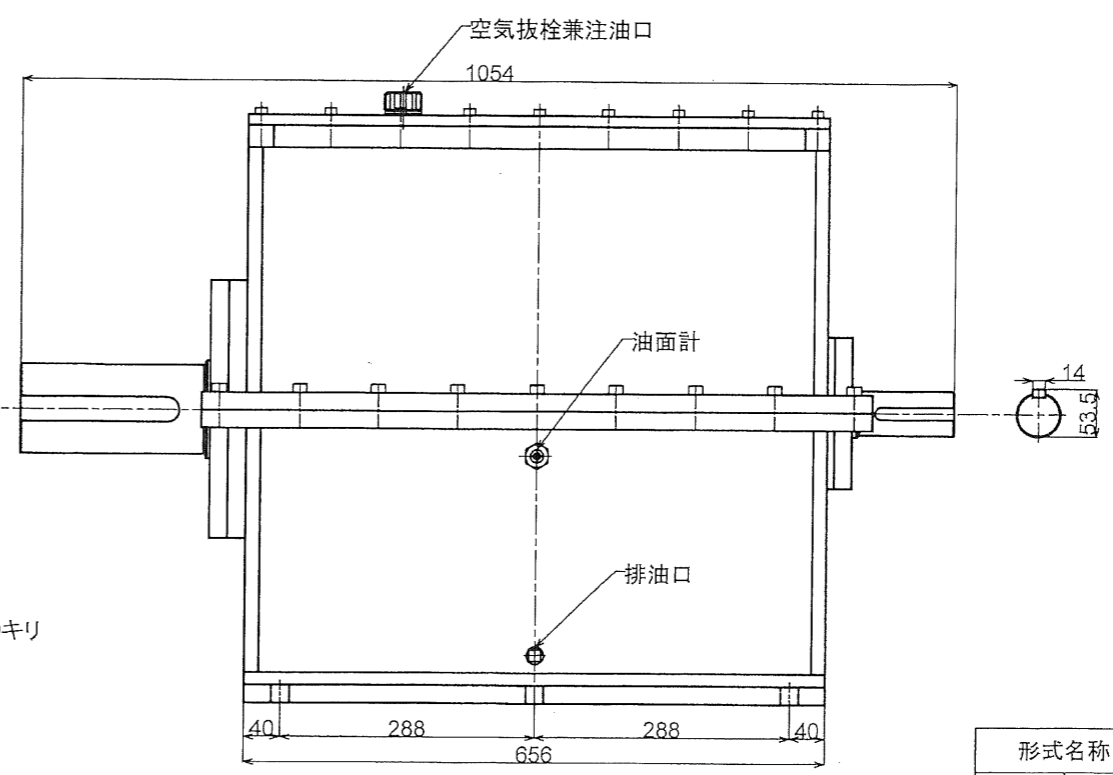

動力 22kwインバーターモーター
 入力回転 60rpm
 入力トルク 360N・m
 出力回転 1rpm
 出力トルク 5000N・m
 減速比 1:60

形式名称		MSK-22-1/60型減速機 概略寸法図		
尺度	1:8	角法	三角法	
図番		日付	2017.8.10	
社長	課長	検図	設計	製図 竹中
株式会社 益製作所				