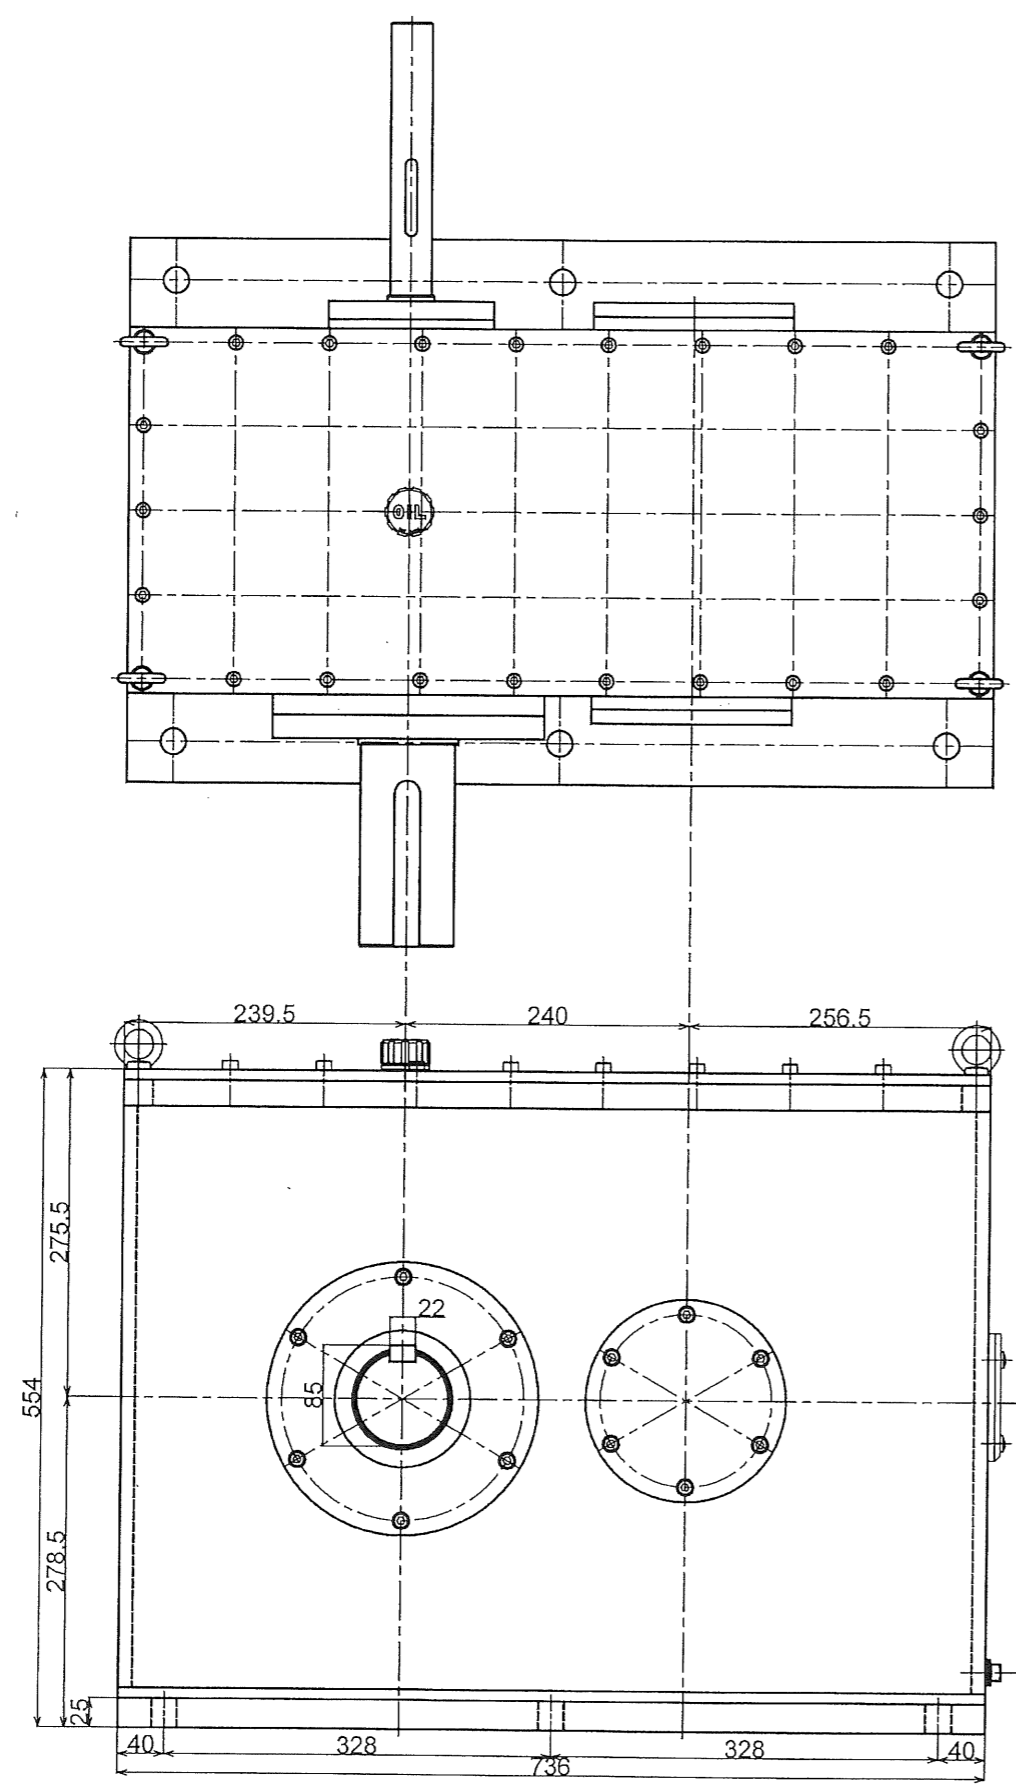

図番	MSK-22-1/30A
寸法	mm
単位	mm
縮尺	1:5
角法	三角法
日付	2017.12.15
社名	株式会社 益製作所

動力 22kwインバーターモーター
 入力回転 30rpm
 入力トルク 100N・m (コベルコ科研様指示)
 出力回転 1rpm
 出力トルク 3000N・m (コベルコ科研様指示)
 減速比 1:30

形式名称	MSK-22-1/30A型減速機 外形図		
尺度	1:5	角法	三角法
図番		日付	2017.12.15
社名	株式会社	益	製作所