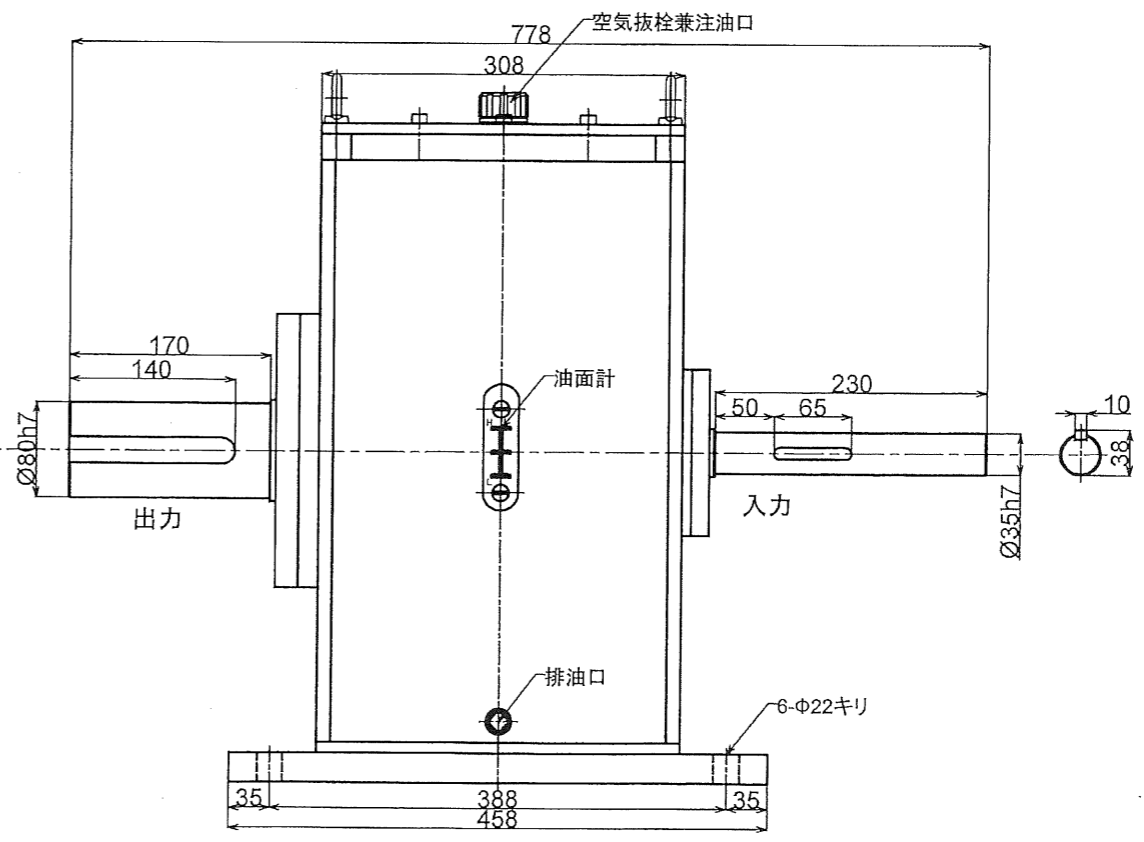

図番	MSK-22-1/30A
寸法	mm
単位	mm
縮尺	1:5
角法	三角法
日付	2017.12.15
社名	株式会社 益製作所

動力 22kwインバーターモーター
 入力回転 30rpm
 入力トルク 100N・m (コベルコ科研様指示)
 出力回転 1rpm
 出力トルク 3000N・m (コベルコ科研様指示)
 減速比 1:30

形式名称	MSK-22-1/30A型減速機 外形図		
尺度	1:5	角法	三角法
図番		日付	2017.12.15
社名	株式会社	益	製作所