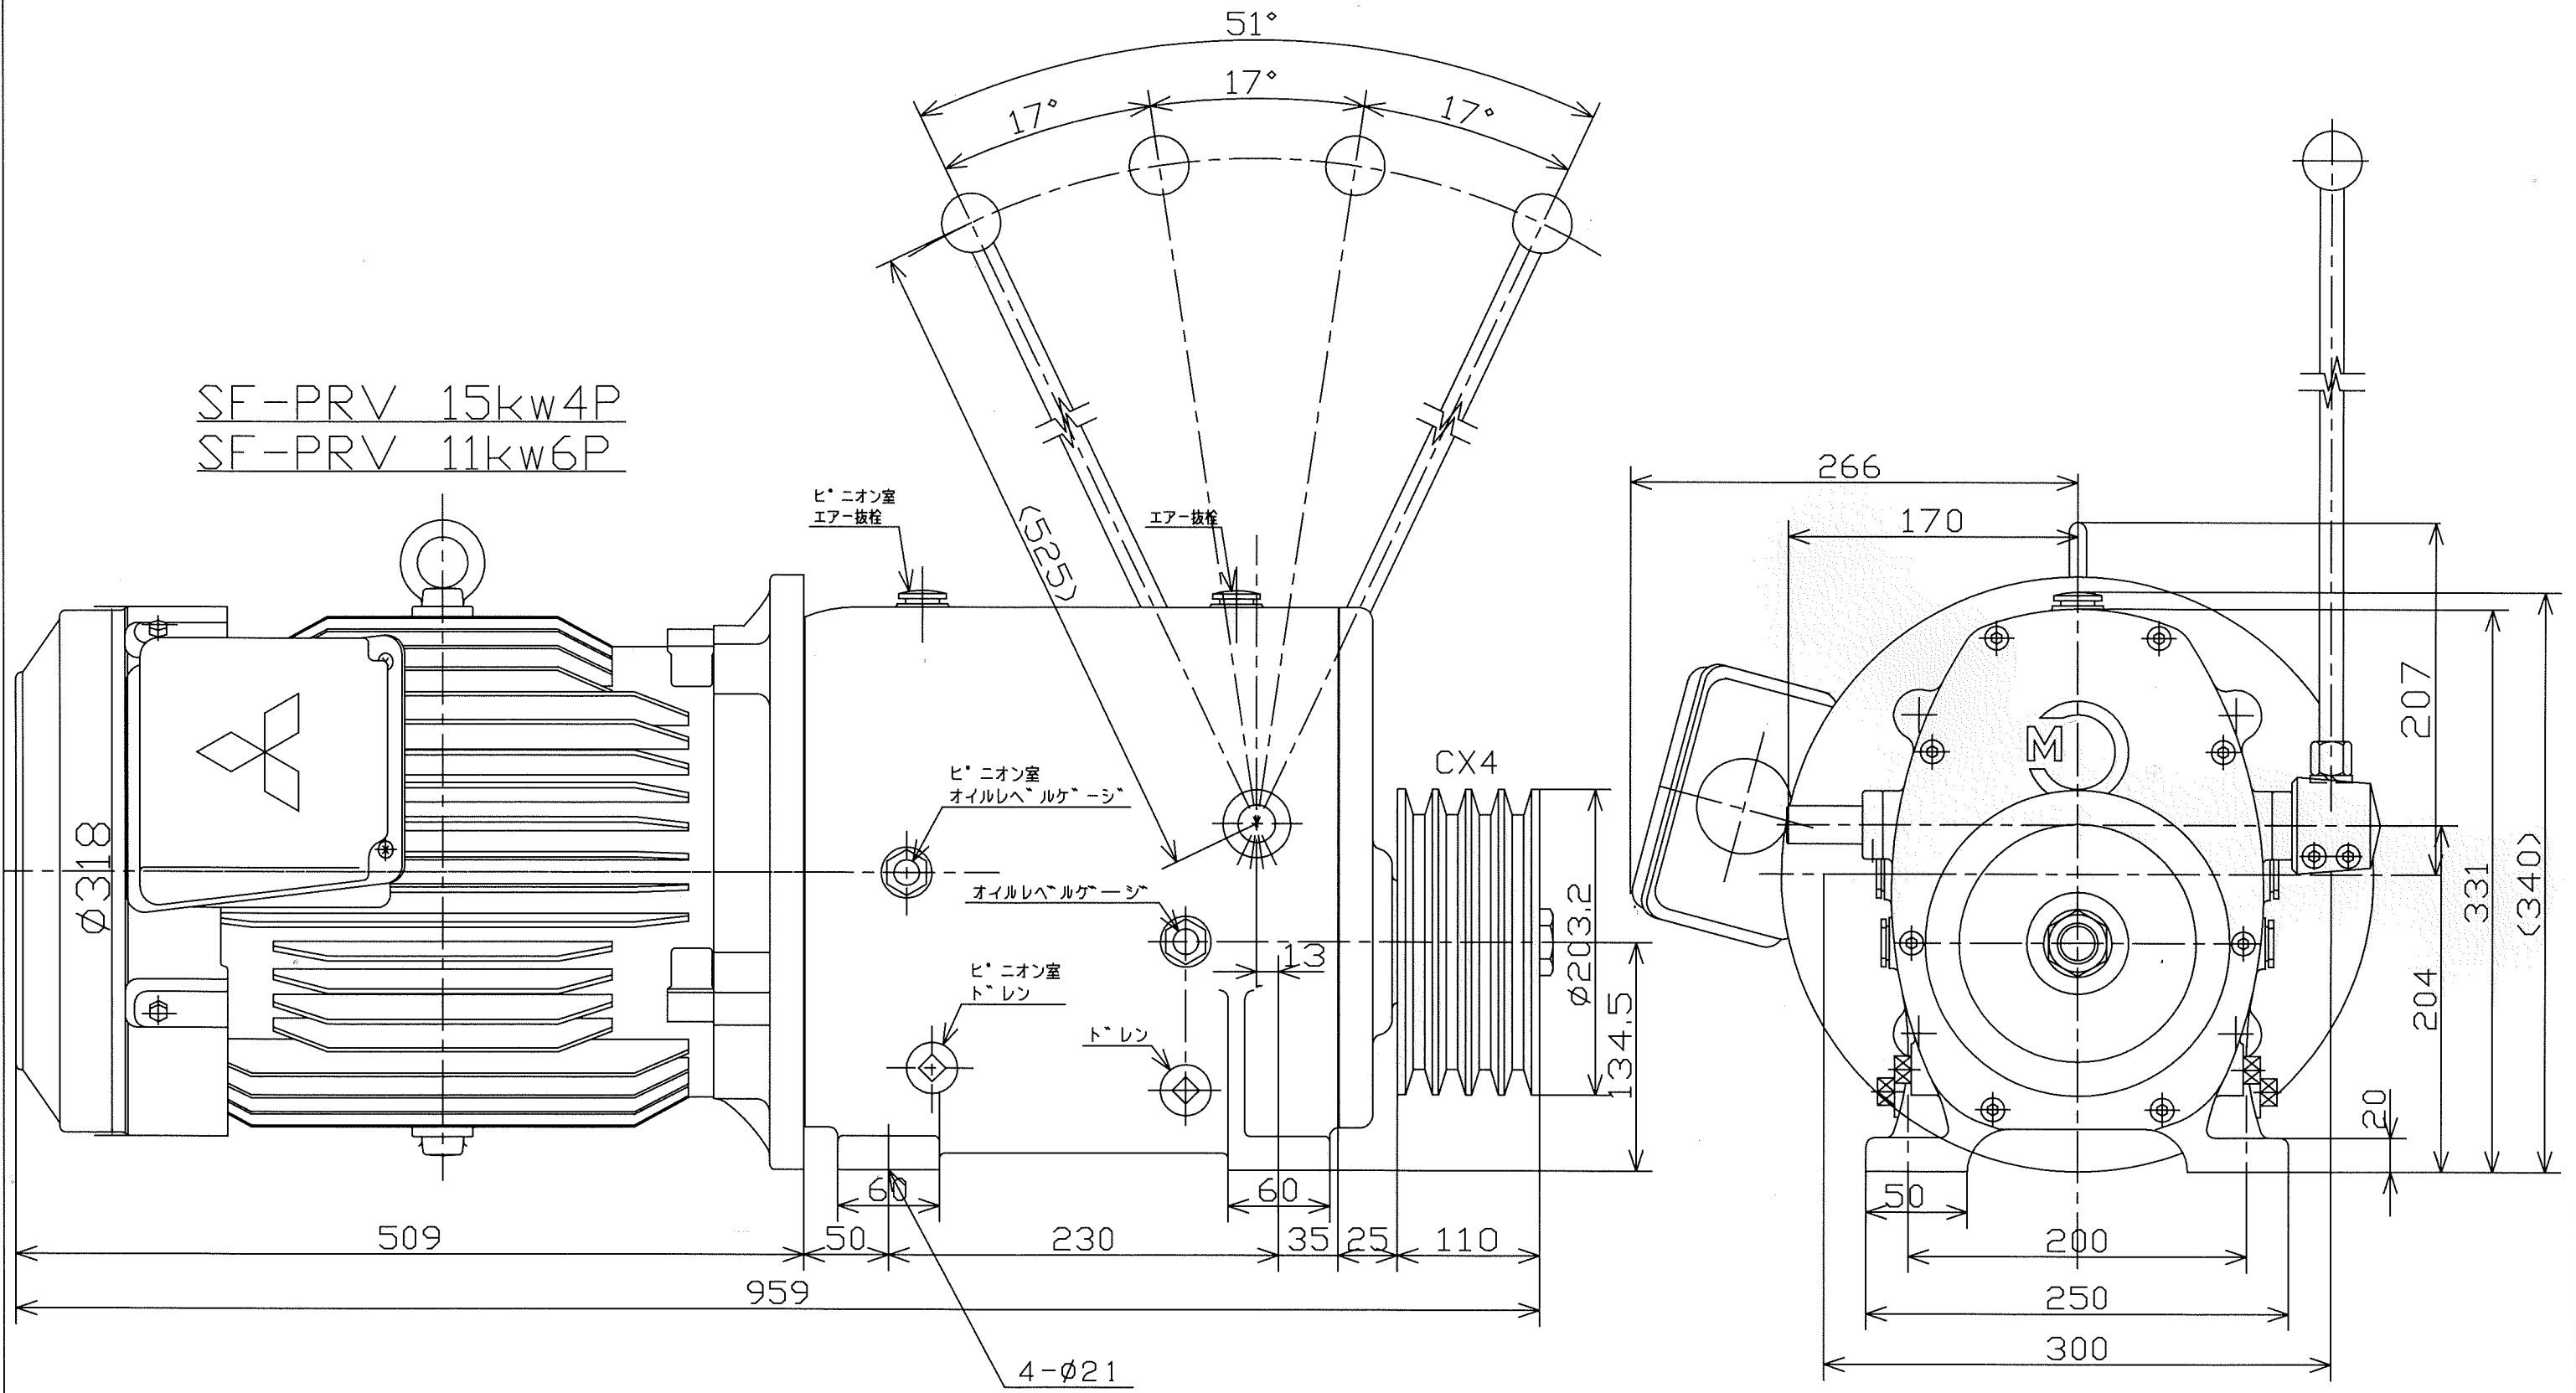

SF-PRV 15kw4P
SF-PRV 11kw6P

(MSD-415 6P外形図)

電源周波数	レハ位置				
	1	2	3	4	
4P	50Hz	322rpm	504	788	1209
	60Hz	389rpm	608	951	1459
6P	50Hz	215rpm	336	525	806
	60Hz	259rpm	405	634	973

型式名称		MSD-420 VP付外形図			
尺度	1:4	角法	3角法	使用個所	
図番	M-0179VP-20	日付	H26年4月13日		
社長	課長	検図	設計	製図	写図 竹中
符号	年月日	訂正記事	印	株式会社 益製作所	