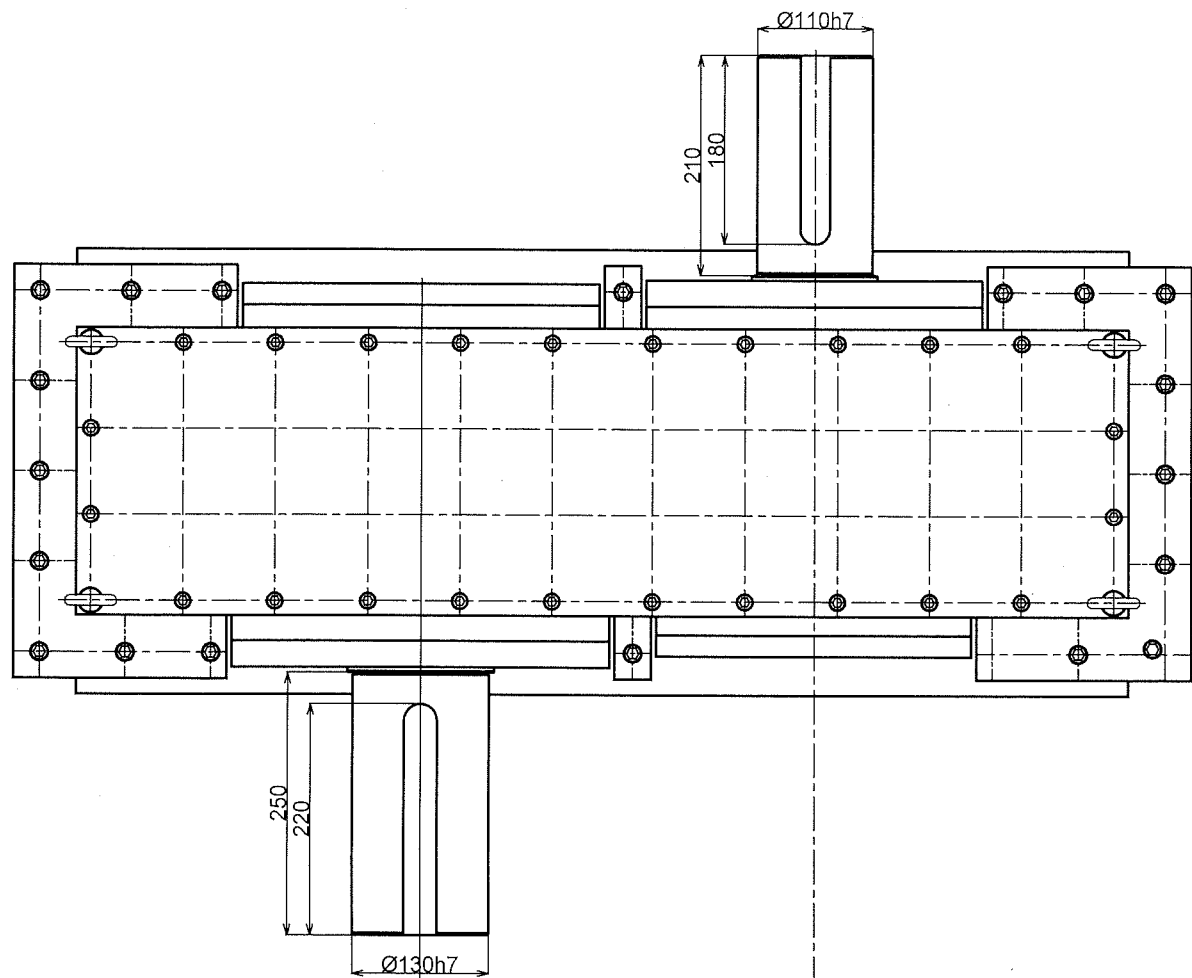

動力 560kw
入力回転 455rpm
入力最大トルク 12387N·m
出力回転 910rpm
出力トルク 6193.5N·m
増速比 2:1