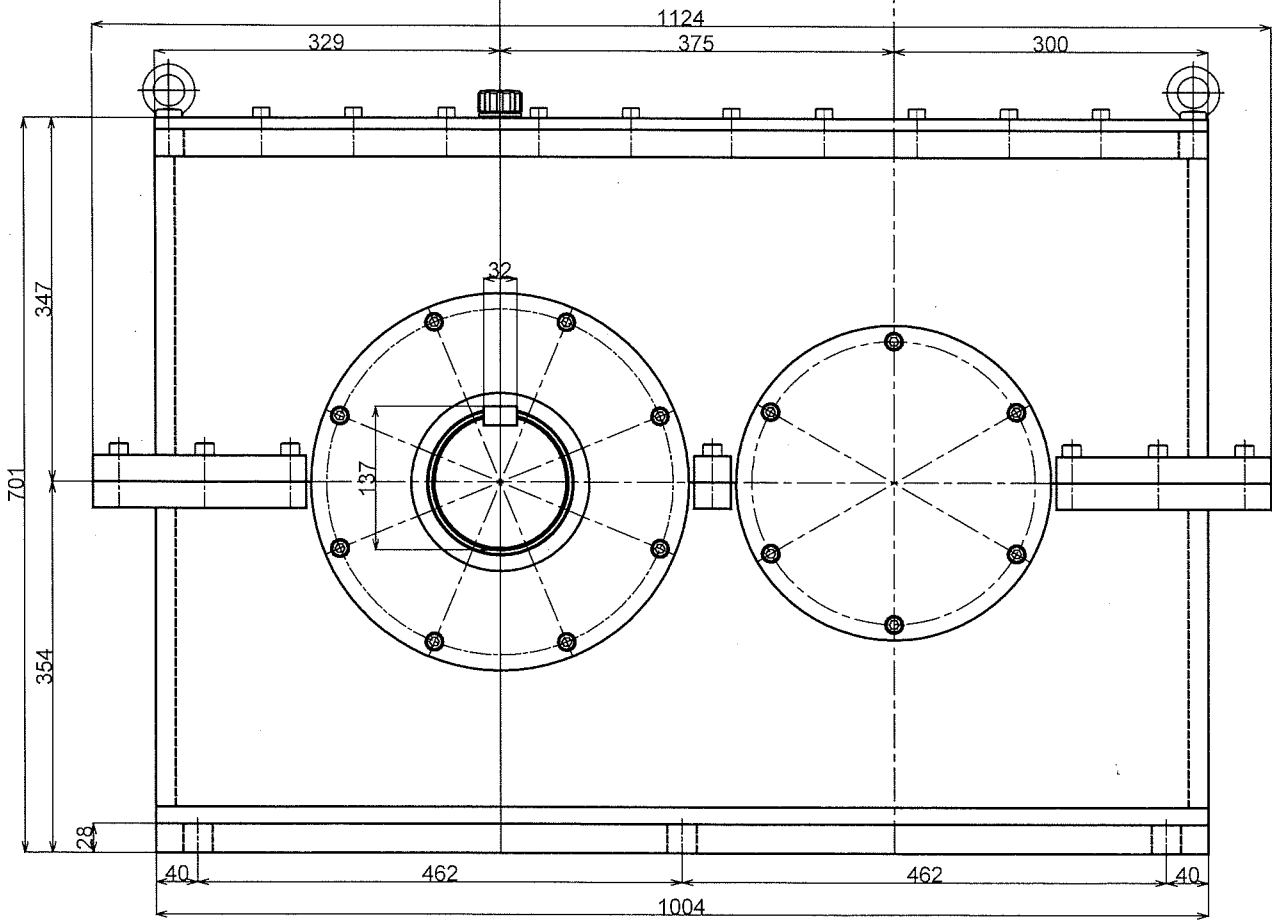

形式名称	MS-560-2/Y型増速機 概略寸法図		
尺度	1:7	角法	三角法
図番		日付	2018.7.30
社名	益	製	作
製	所