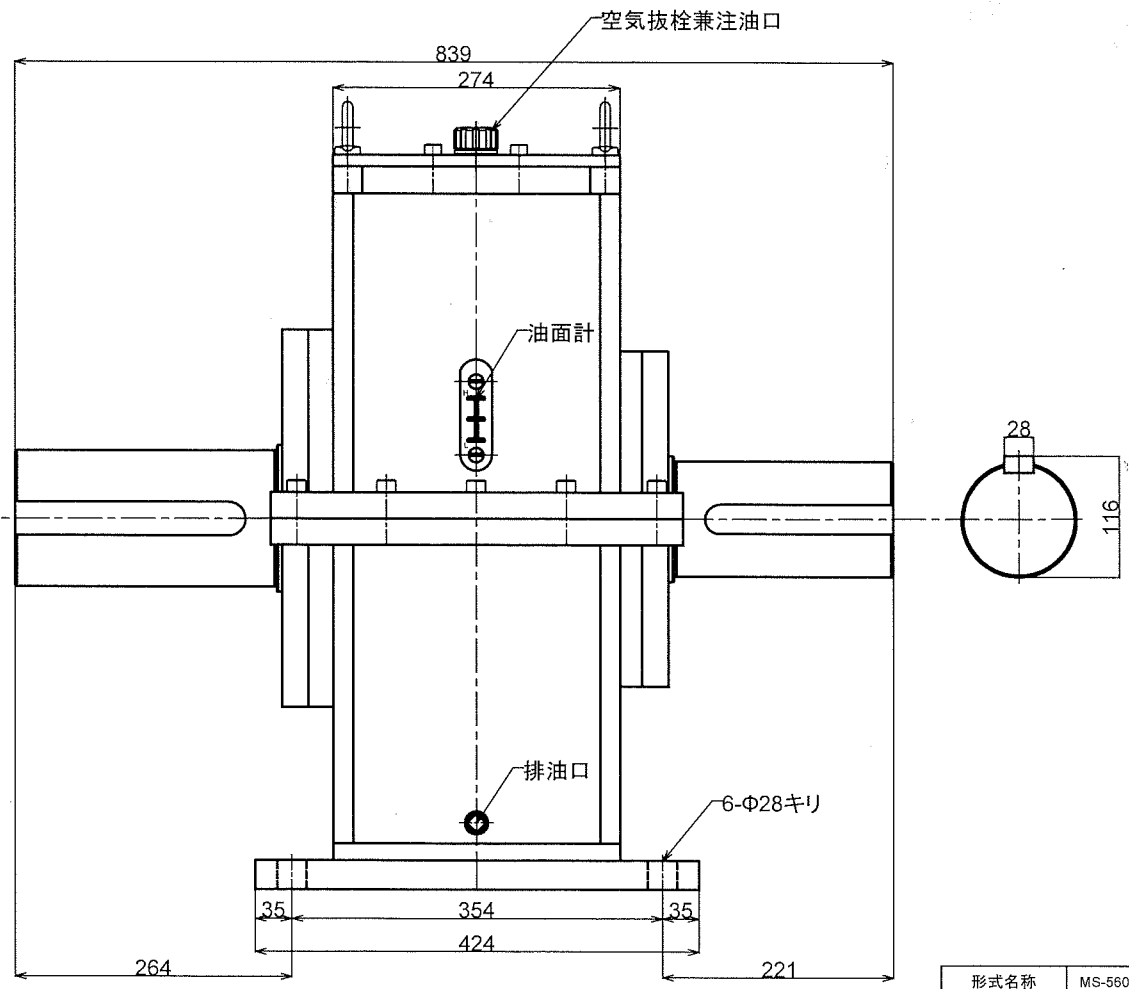

形式名称	MS-560-2/Y型増速機 概略寸法図		
尺度	1:7	角法	三角法
図番		日付	2018.7.30
社名	益	製	作
製	所