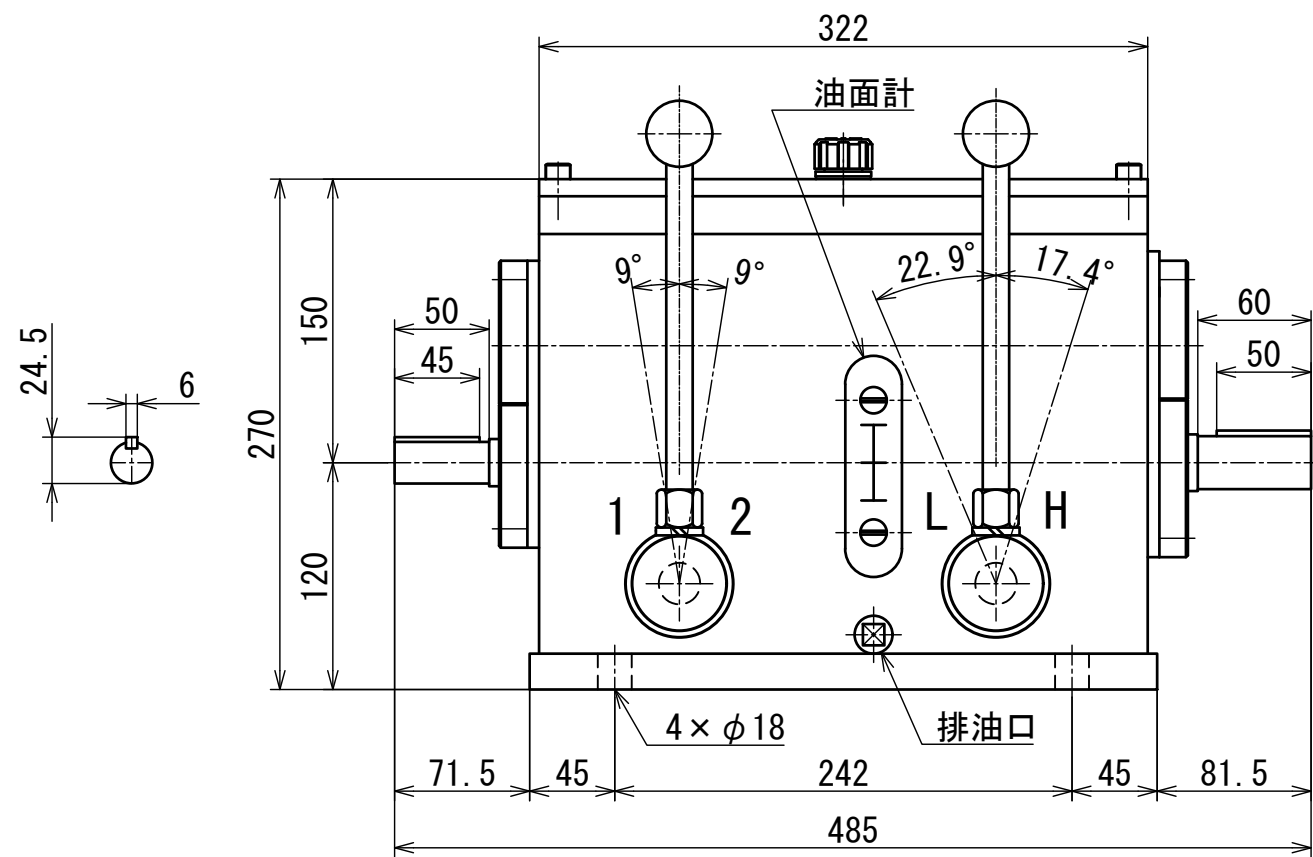

レバー位置	1-L	2-L	1-H	2-H
変速比	1/3.895	1/2.447	1/1.591	1/1

チェンジレバー
左右どちらでも取付可

3.7kw用

図番	MS-5-LA-0D	図面名称	外形図			
形式名称	MS-5-LA 型変速機		尺度	1:4	角法	\oplus \square
株式会社 益製作所	日付	2022年7月5日	承認	検図	製図	\oplus \square