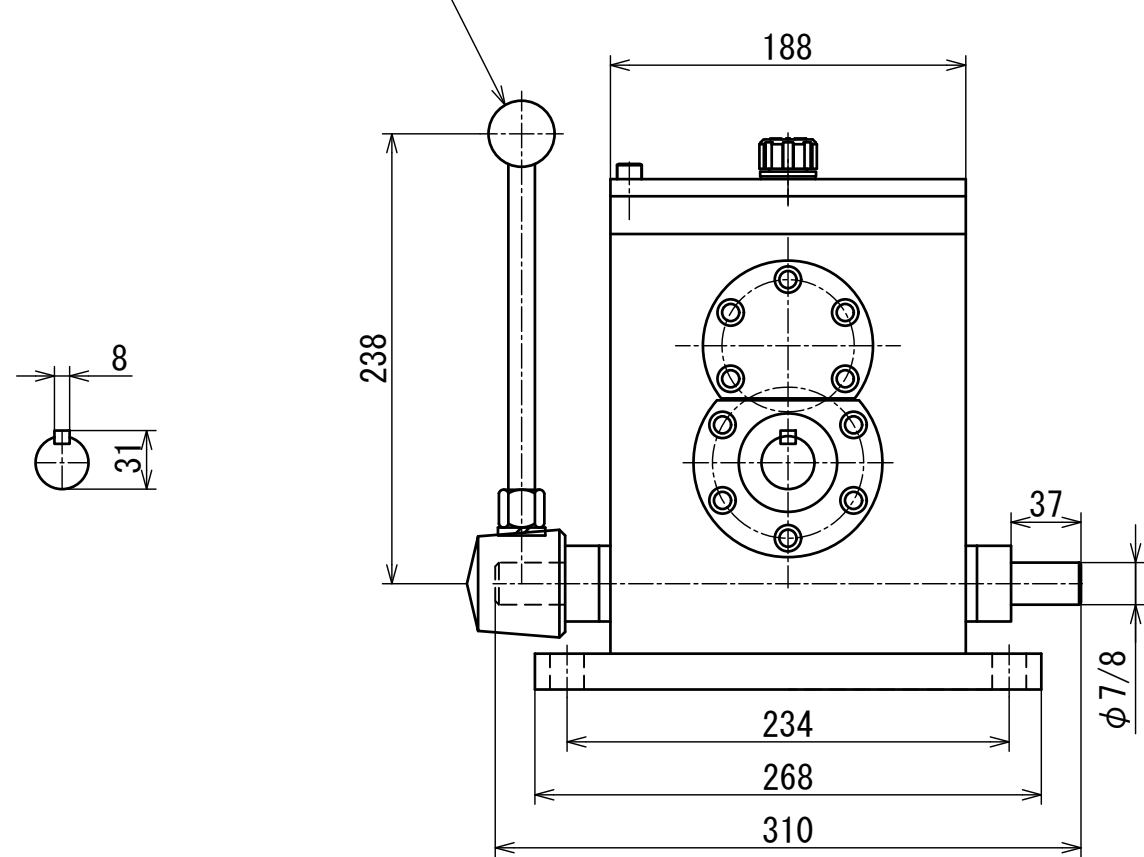

レバー位置	1-L	2-L	1-H	2-H
変速比	1/3.895	1/2.447	1/1.591	1/1

チェンジレバー
左右どちらでも取付可

3.7kw用

図番	MS-5-LA-0D	図面名称	外形図			
形式名称	MS-5-LA 型変速機		尺度	1:4	角法	\oplus \square
株式会社 益製作所	日付	2022年7月5日	承認	検図	製図	\oplus \square