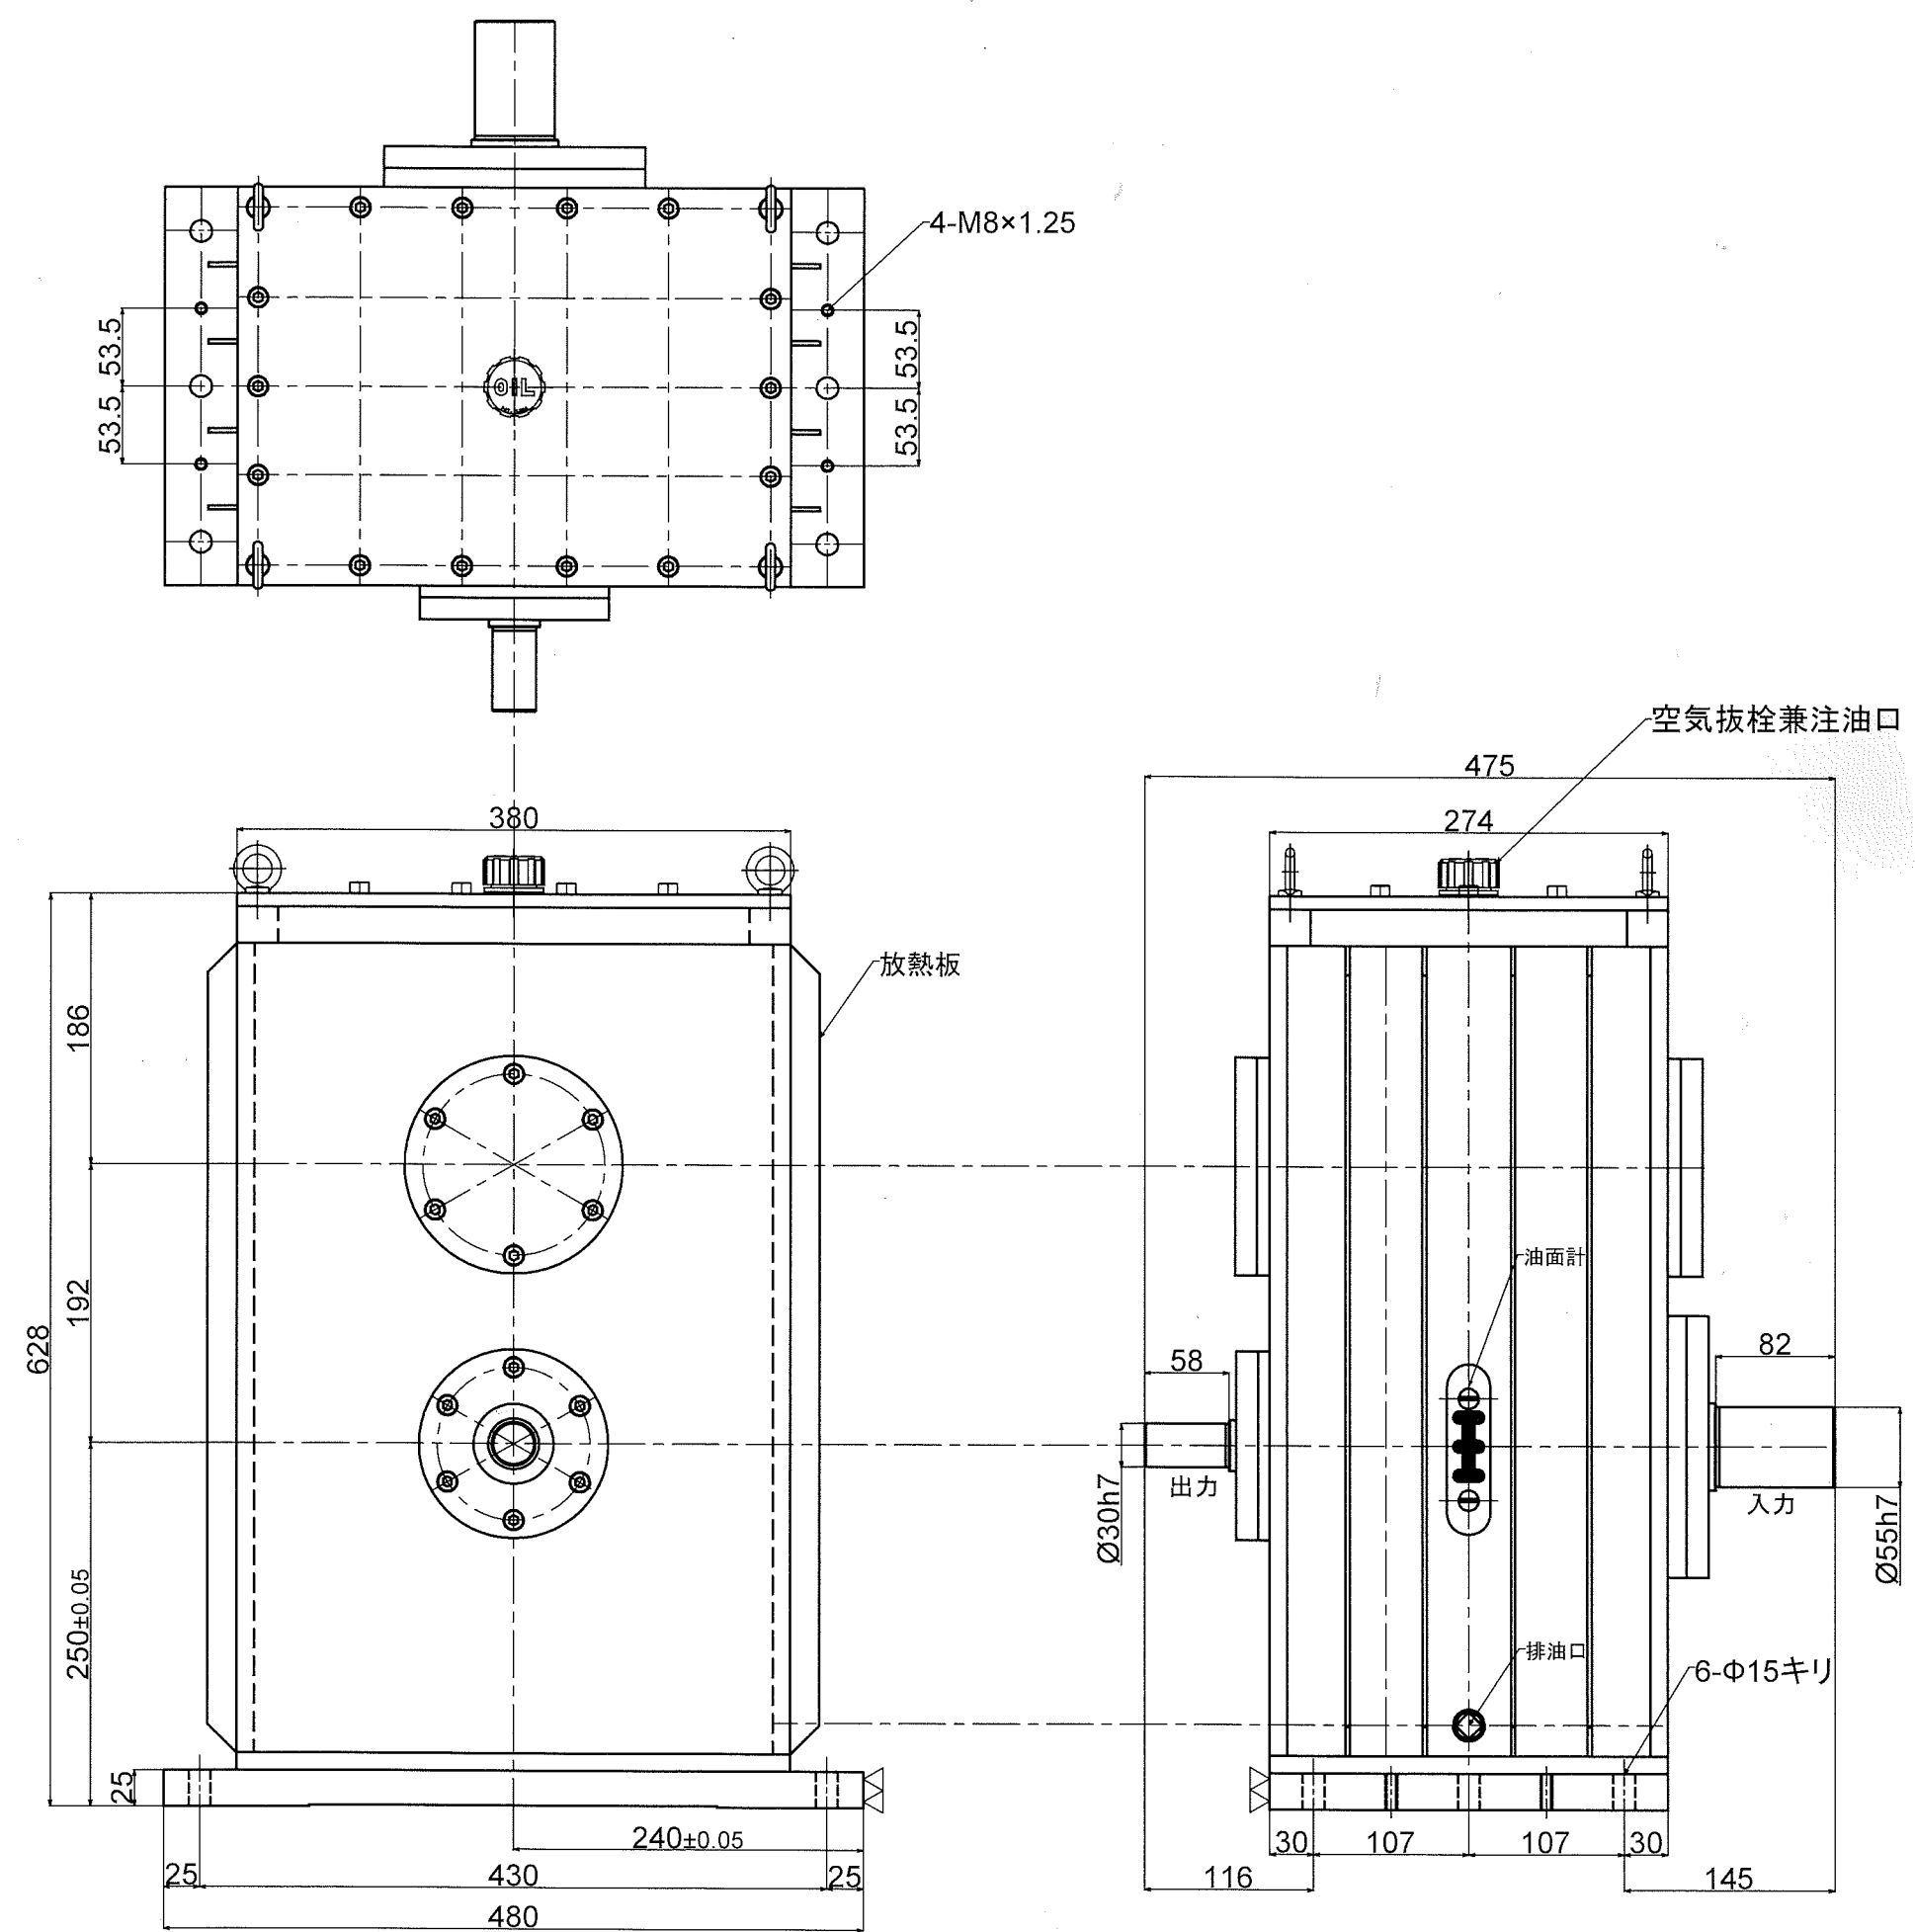

NO.	REV.	DATE	BY
001	001	2018.03.30	竹中

形式名称	MS-30-6TS型増速機 外形図			
尺度	1:5	角法	三角法	
図番		日付	2018.3.30	
社長	課長	技師	設計	製図 竹中
○ 株式会社 益 製作所				