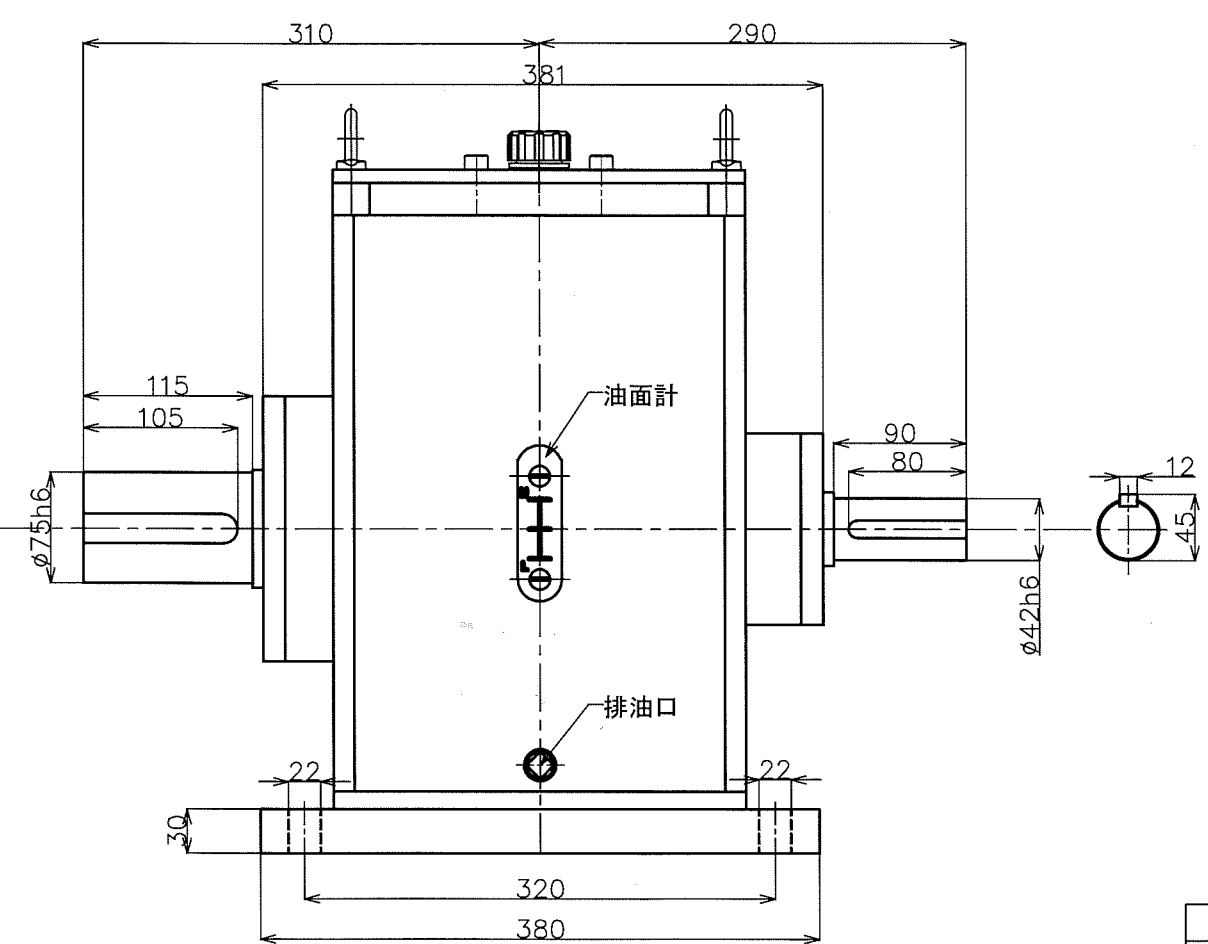

種類	減速機
形式	MS-30-1/3KH
図番	MS-30-1/3KH-01
社番	MS-30-1/3KH-01
製図	竹中
設計	益
検図	益
課長	益
社長	益

谷口減速機
145KH1/3型相当品
減速比 1:3.076

形式名称	MS-30-1/3KH型減速機 外形圖		
尺度	1:5	角法	三角法
圖番		日付	2019.3.28
社番		製圖	竹中
		設計	益
		検図	益
		課長	益
		社長	益