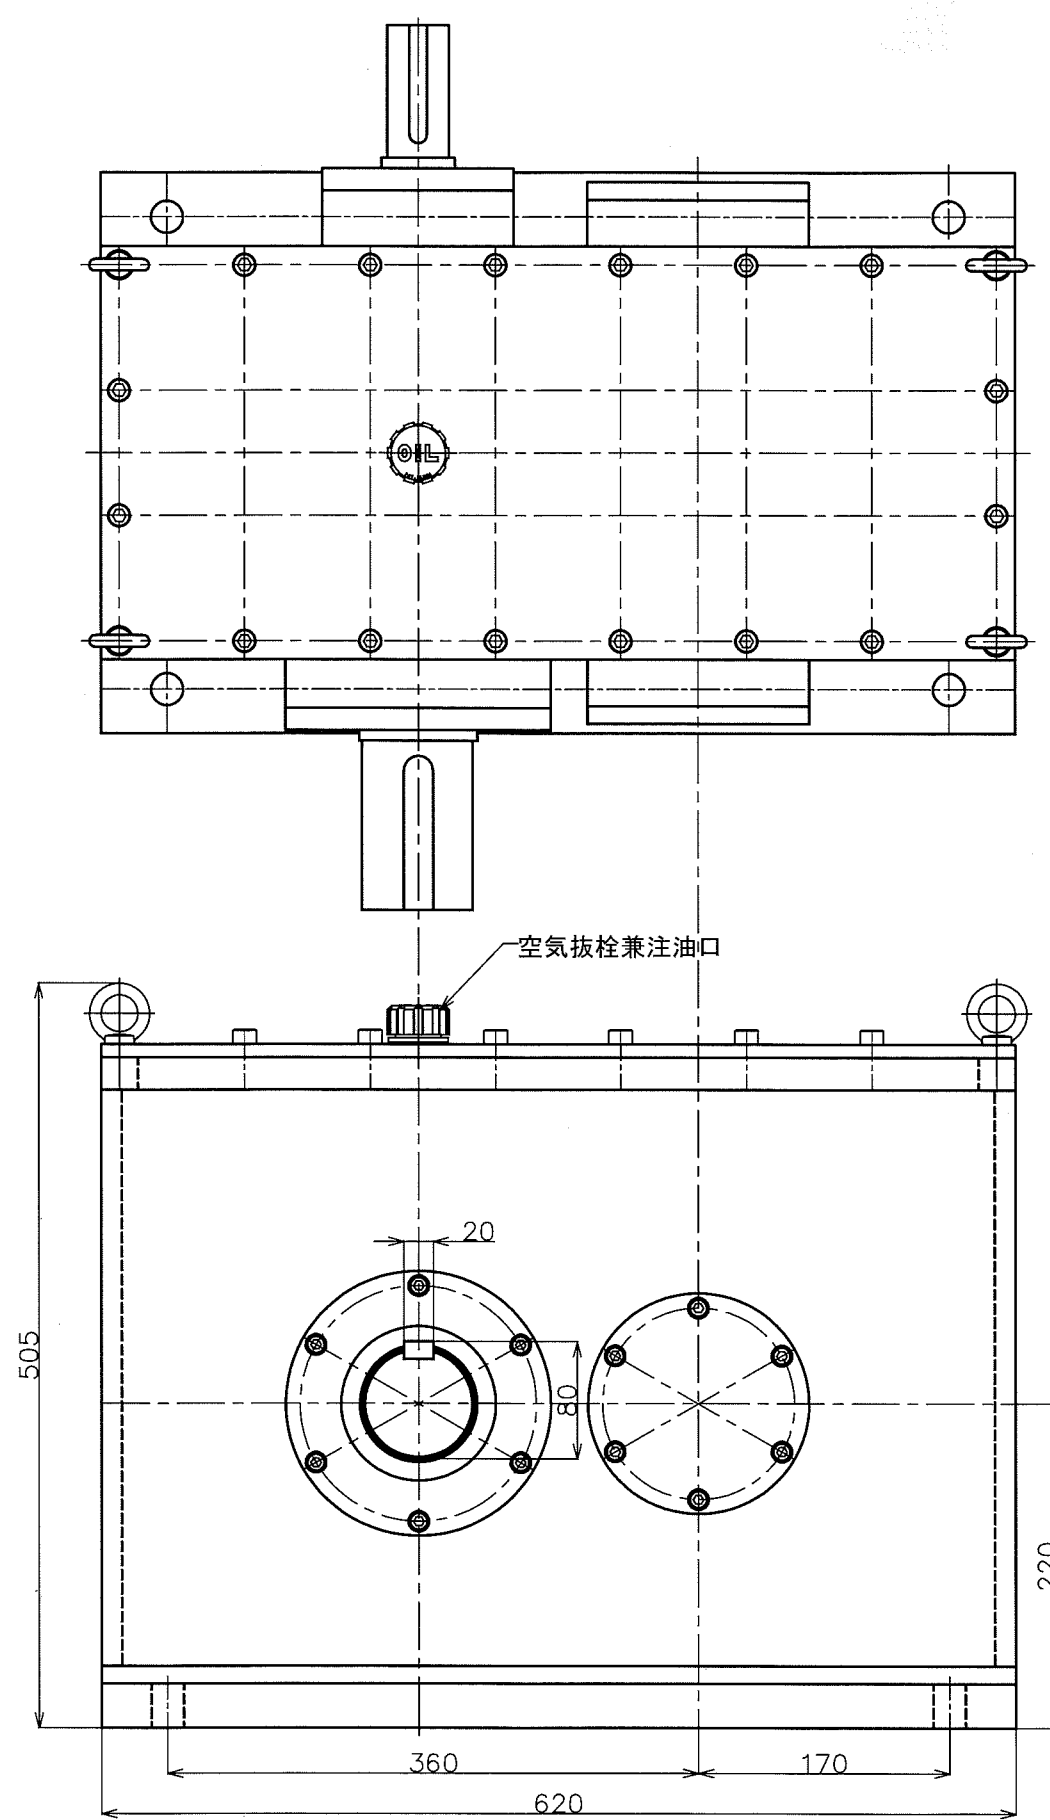

種類	減速機
形式	MS-30-1/3KH
図番	MS-30-1/3KH-01
社番	MS-30-1/3KH-01
製図	竹中
設計	益
検図	益
課長	益
社長	益

谷口減速機
145KH1/3型相当品
減速比 1:3.076

形式名称	MS-30-1/3KH型減速機 外形圖		
尺度	1:5	角法	三角法
圖番		日付	2019.3.28
社番		製圖	竹中
		設計	益
		検図	益
		課長	益
		社長	益