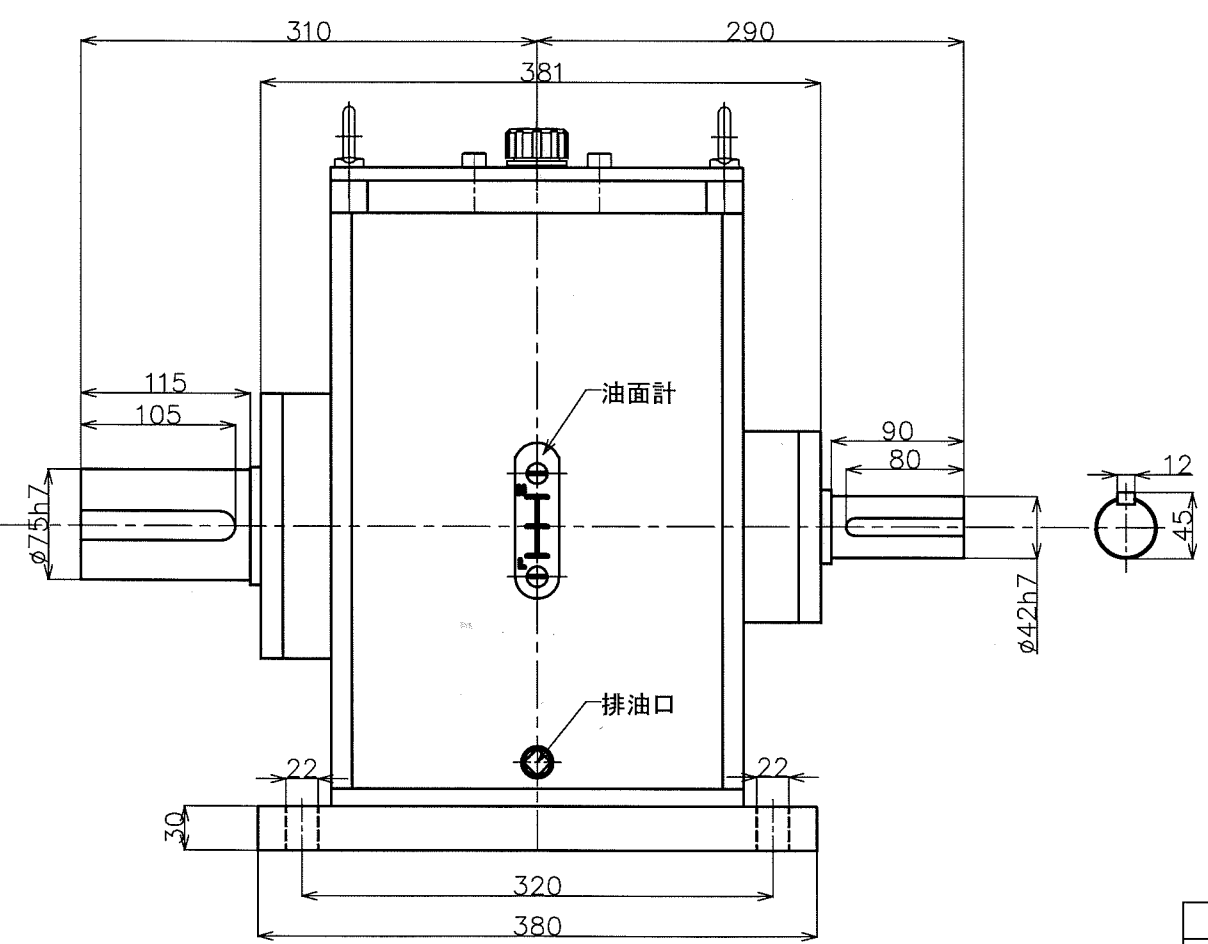

谷口減速機
145KH1/10型相当品
減速比 1:9.8

形式名称	MS-30-1/10KH型減速機 外形圖			
尺度	1:5	角法	三角法	
図番		日付	2019.3.27	
社長	課長	技師	設計	製圖 竹中
株式会社 益 製作所