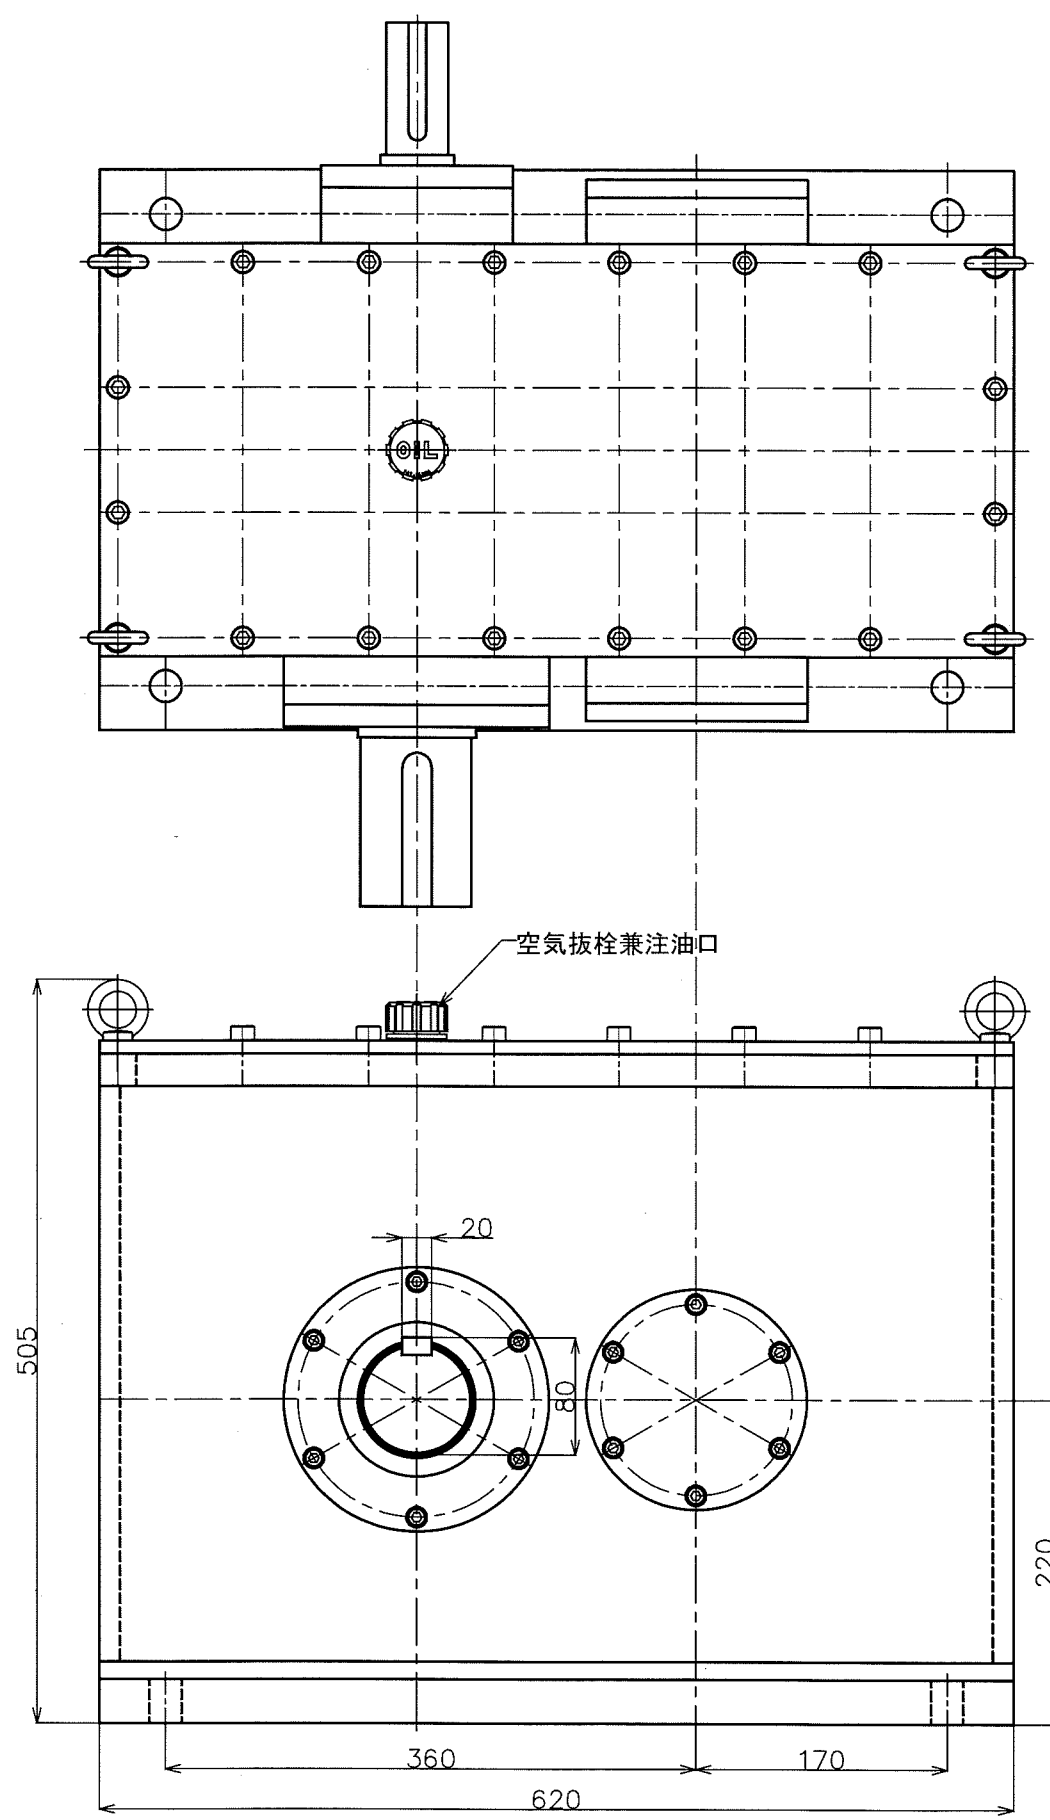

谷口減速機
145KH1/10型相当品
減速比 1:9.8

形式名称	MS-30-1/10KH型減速機 外形圖			
尺度	1:5	角法	三角法	
図番		日付	2019.3.27	
社長	課長	技師	設計	製圖 竹中
株式会社 益 製作所