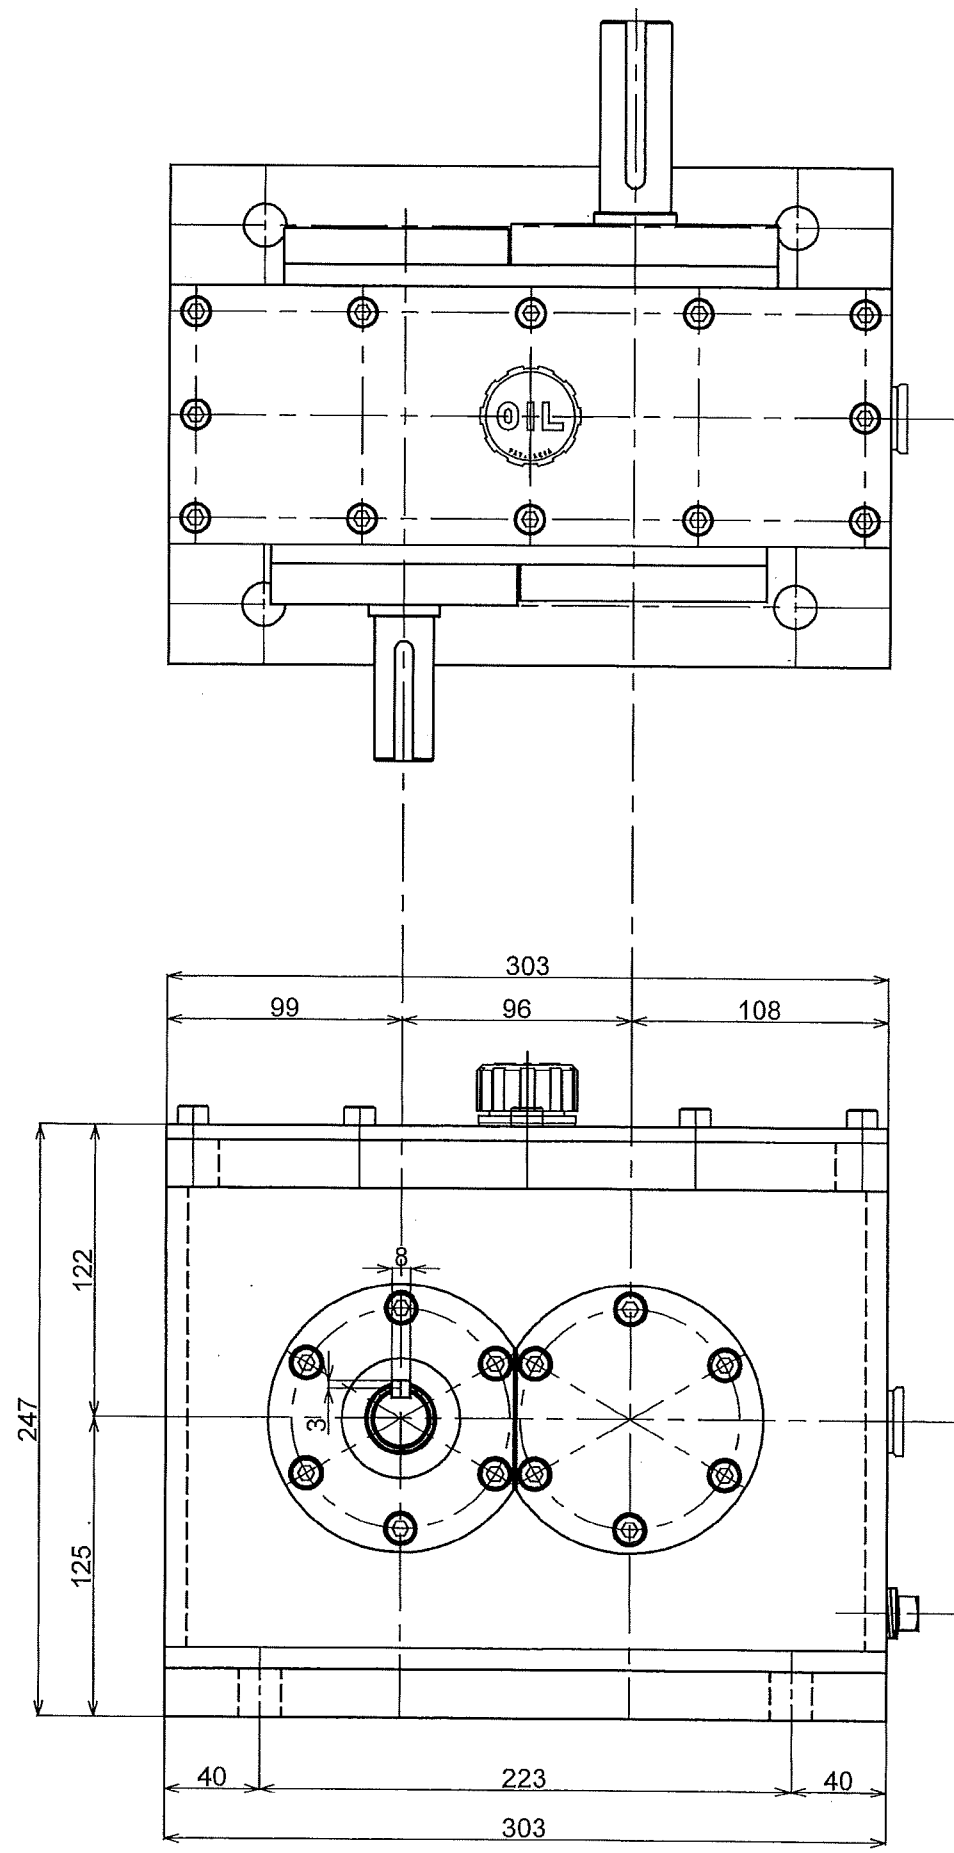

動力 三相 200V 22kw 2P
d2G4耐圧防爆屋外モータ
入力回転 2900rpm
出力回転 3500rpm
増速比 1.207/1

形式名称		MS-22-1.2/1型増速機 概略寸法図			
尺度	1:3	角法	三角法		
図番		日付	2017.4.26		
社長		課長	検図	設計	製図 竹中
株式会社 益 製作所