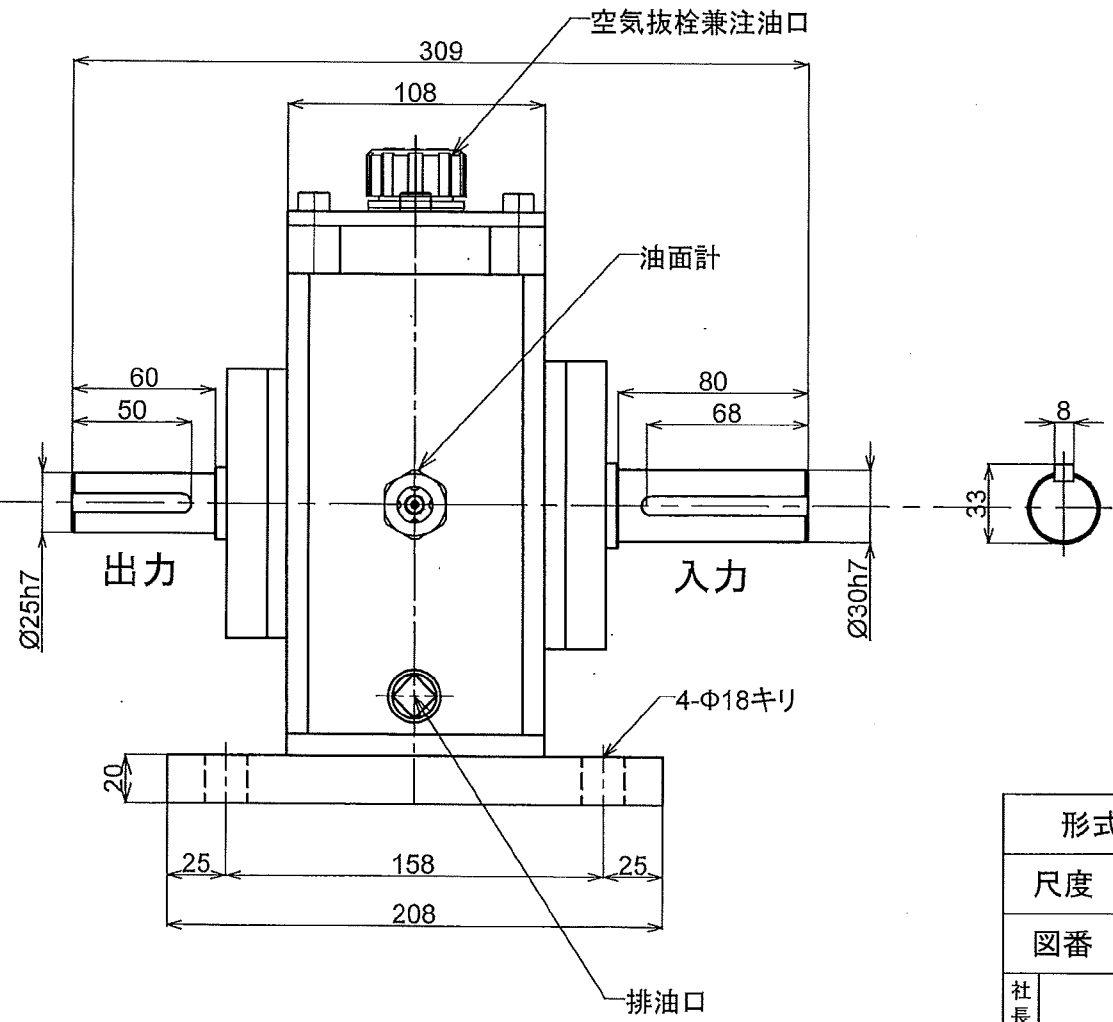

動力 三相 200V 22kw 2P
d2G4耐圧防爆屋外モータ
入力回転 2900rpm
出力回転 3500rpm
増速比 1.207/1

形式名称		MS-22-1.2/1型増速機 概略寸法図			
尺度	1:3	角法	三角法		
図番		日付	2017.4.26		
社長		課長	検図	設計	製図 竹中
株式会社 益 製作所