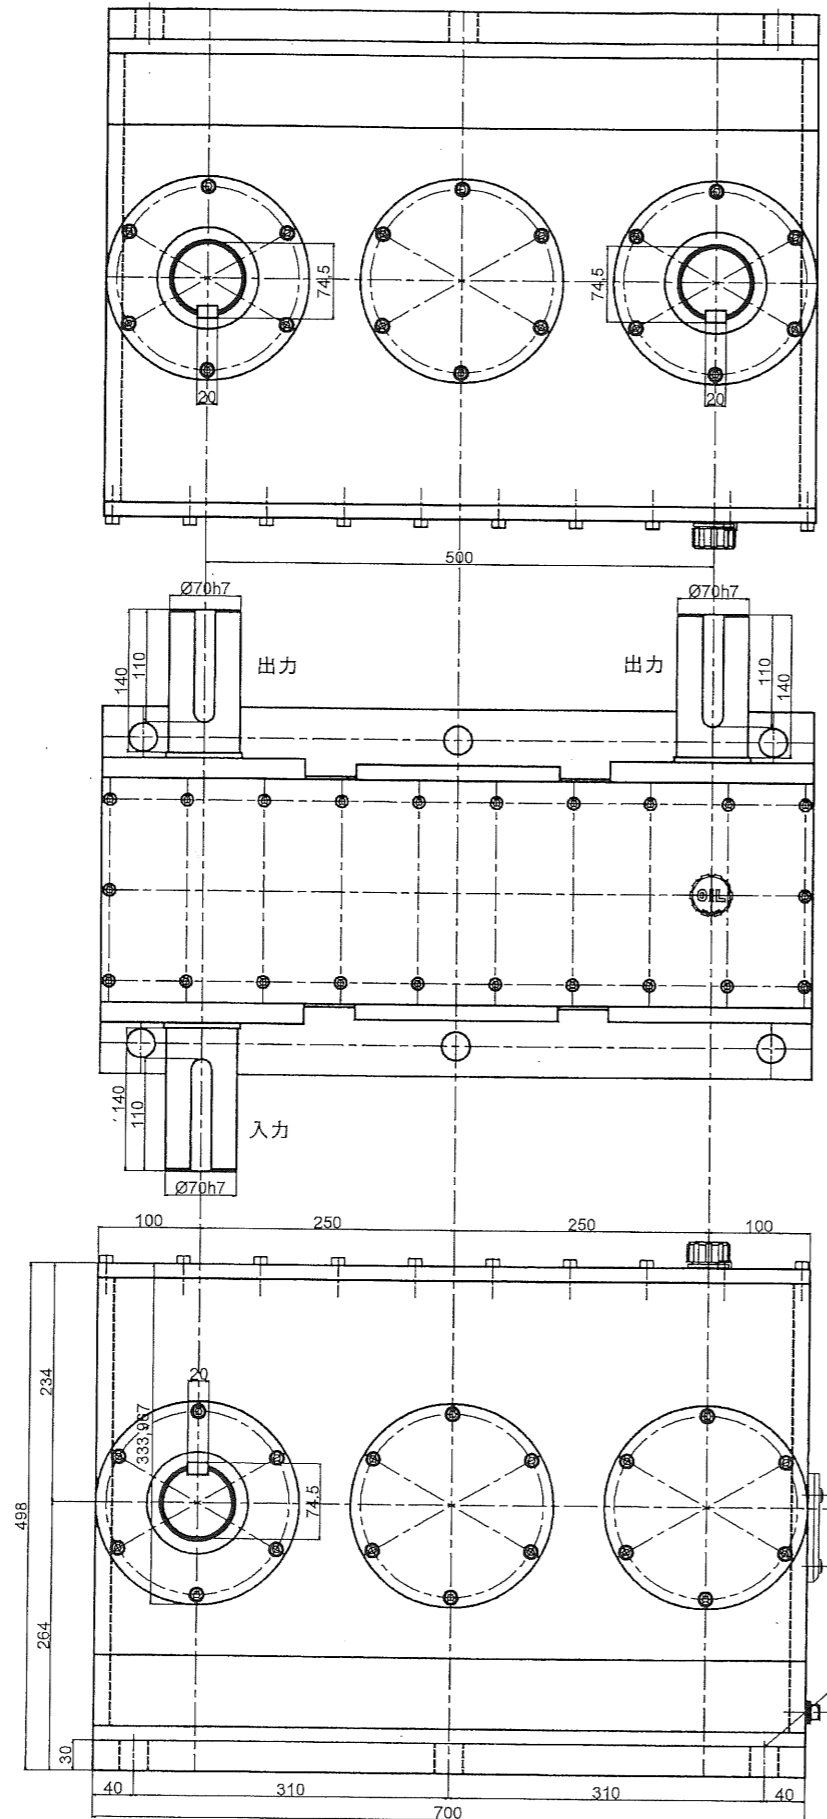

動力 150kwモータ
最高回転数 3000min-1
最大トルク 2000N・m(900min-1以下)