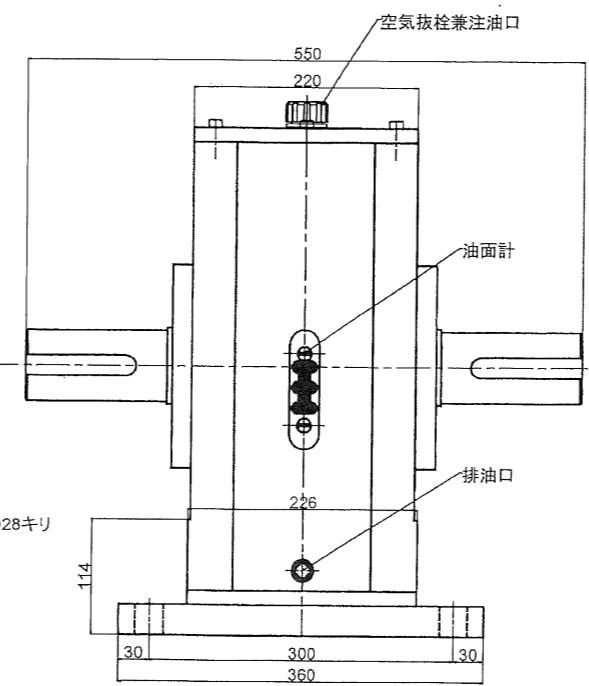

形式名称		MS-150TM型等速機 概略寸法図		
尺度	1:7	角法	三角法	
図番		日付	2018.9.14	
社長	課長	検図	設計	製図 竹中
○ 株式会社 益製作所