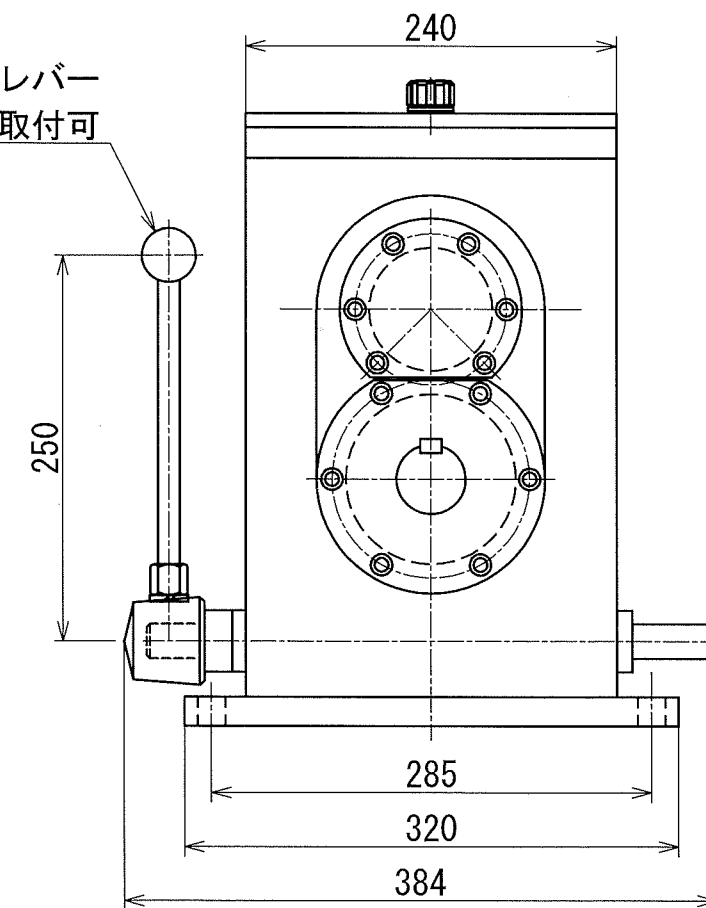

レバー位置	1-L	1-H	2-L	2-H
変速比	1/1.591	1/3.895	1/1	1/2.447

チェンジレバー  
左右どちらでも取付可

11kw用

型式名称		MS-15-LA型 変速機 外形図		
尺度	1:5	角法	三角法	
図番		日付	2018.2.28	
社長	課長	検図	設計	製図
株式会社 益製作所				