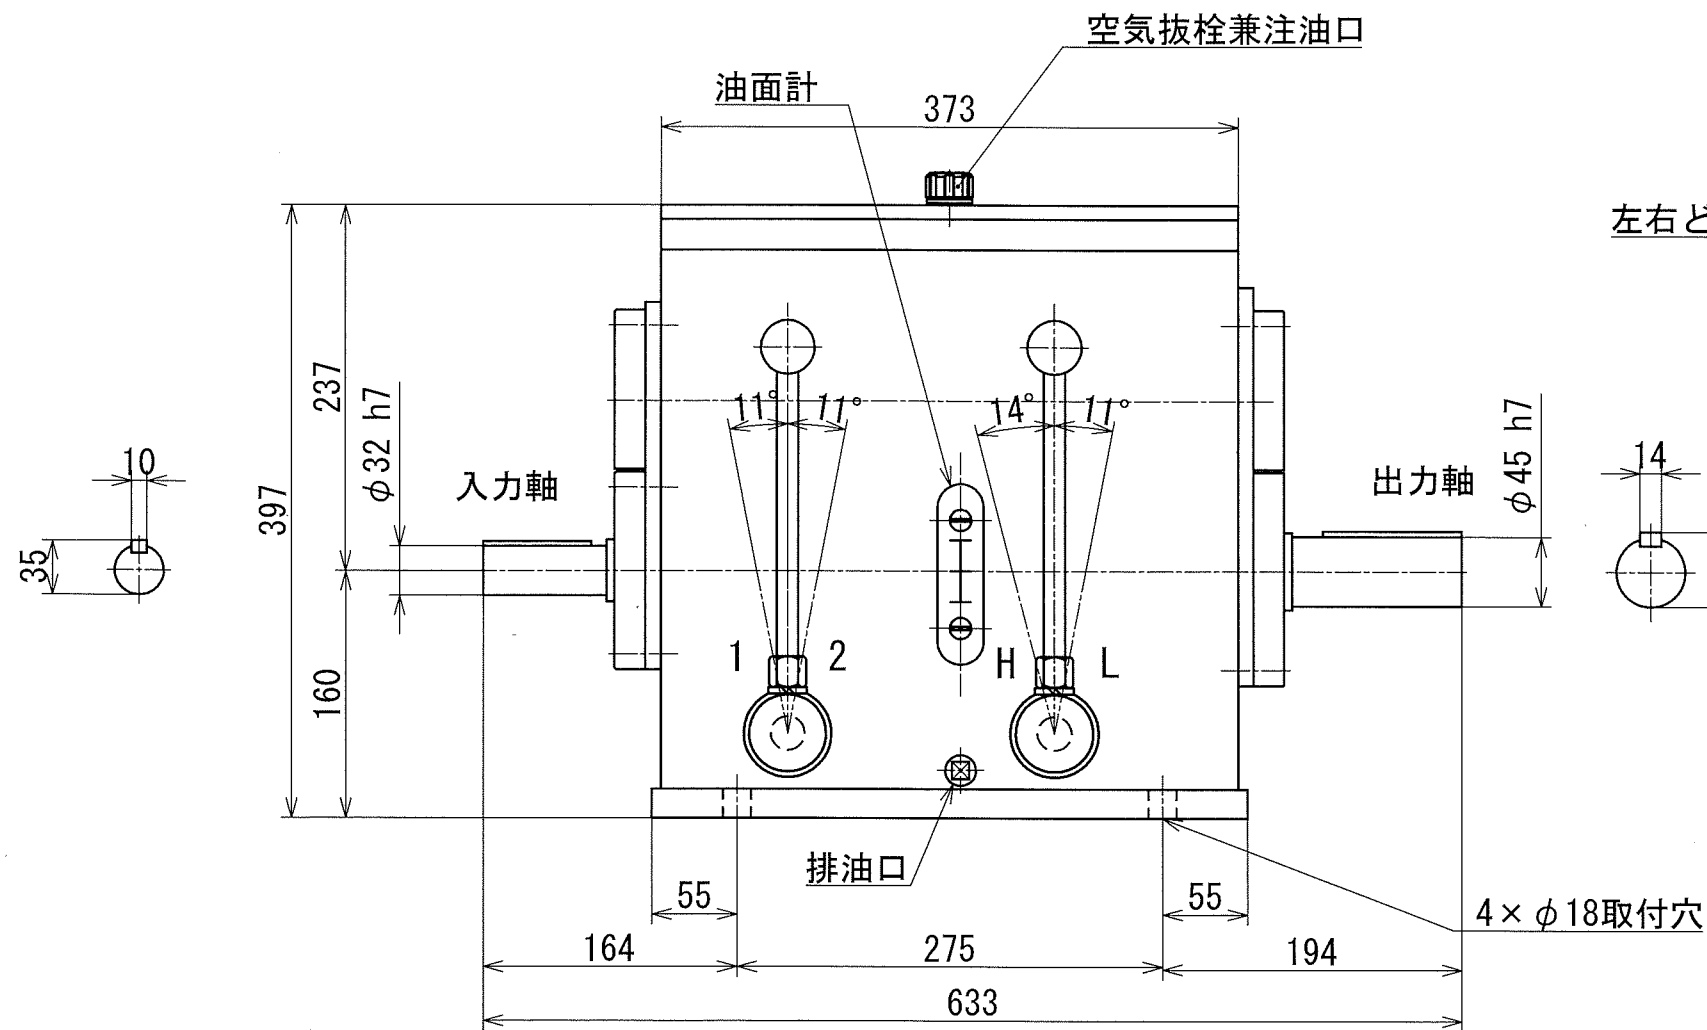

レバー位置	1-L	1-H	2-L	2-H
変速比	1/1.591	1/3.895	1/1	1/2.447

チェンジレバー  
左右どちらでも取付可

11kw用

型式名称		MS-15-LA型 変速機 外形図		
尺度	1:5	角法	三角法	
図番		日付	2018.2.28	
社長	課長	検図	設計	製図
株式会社 益製作所				