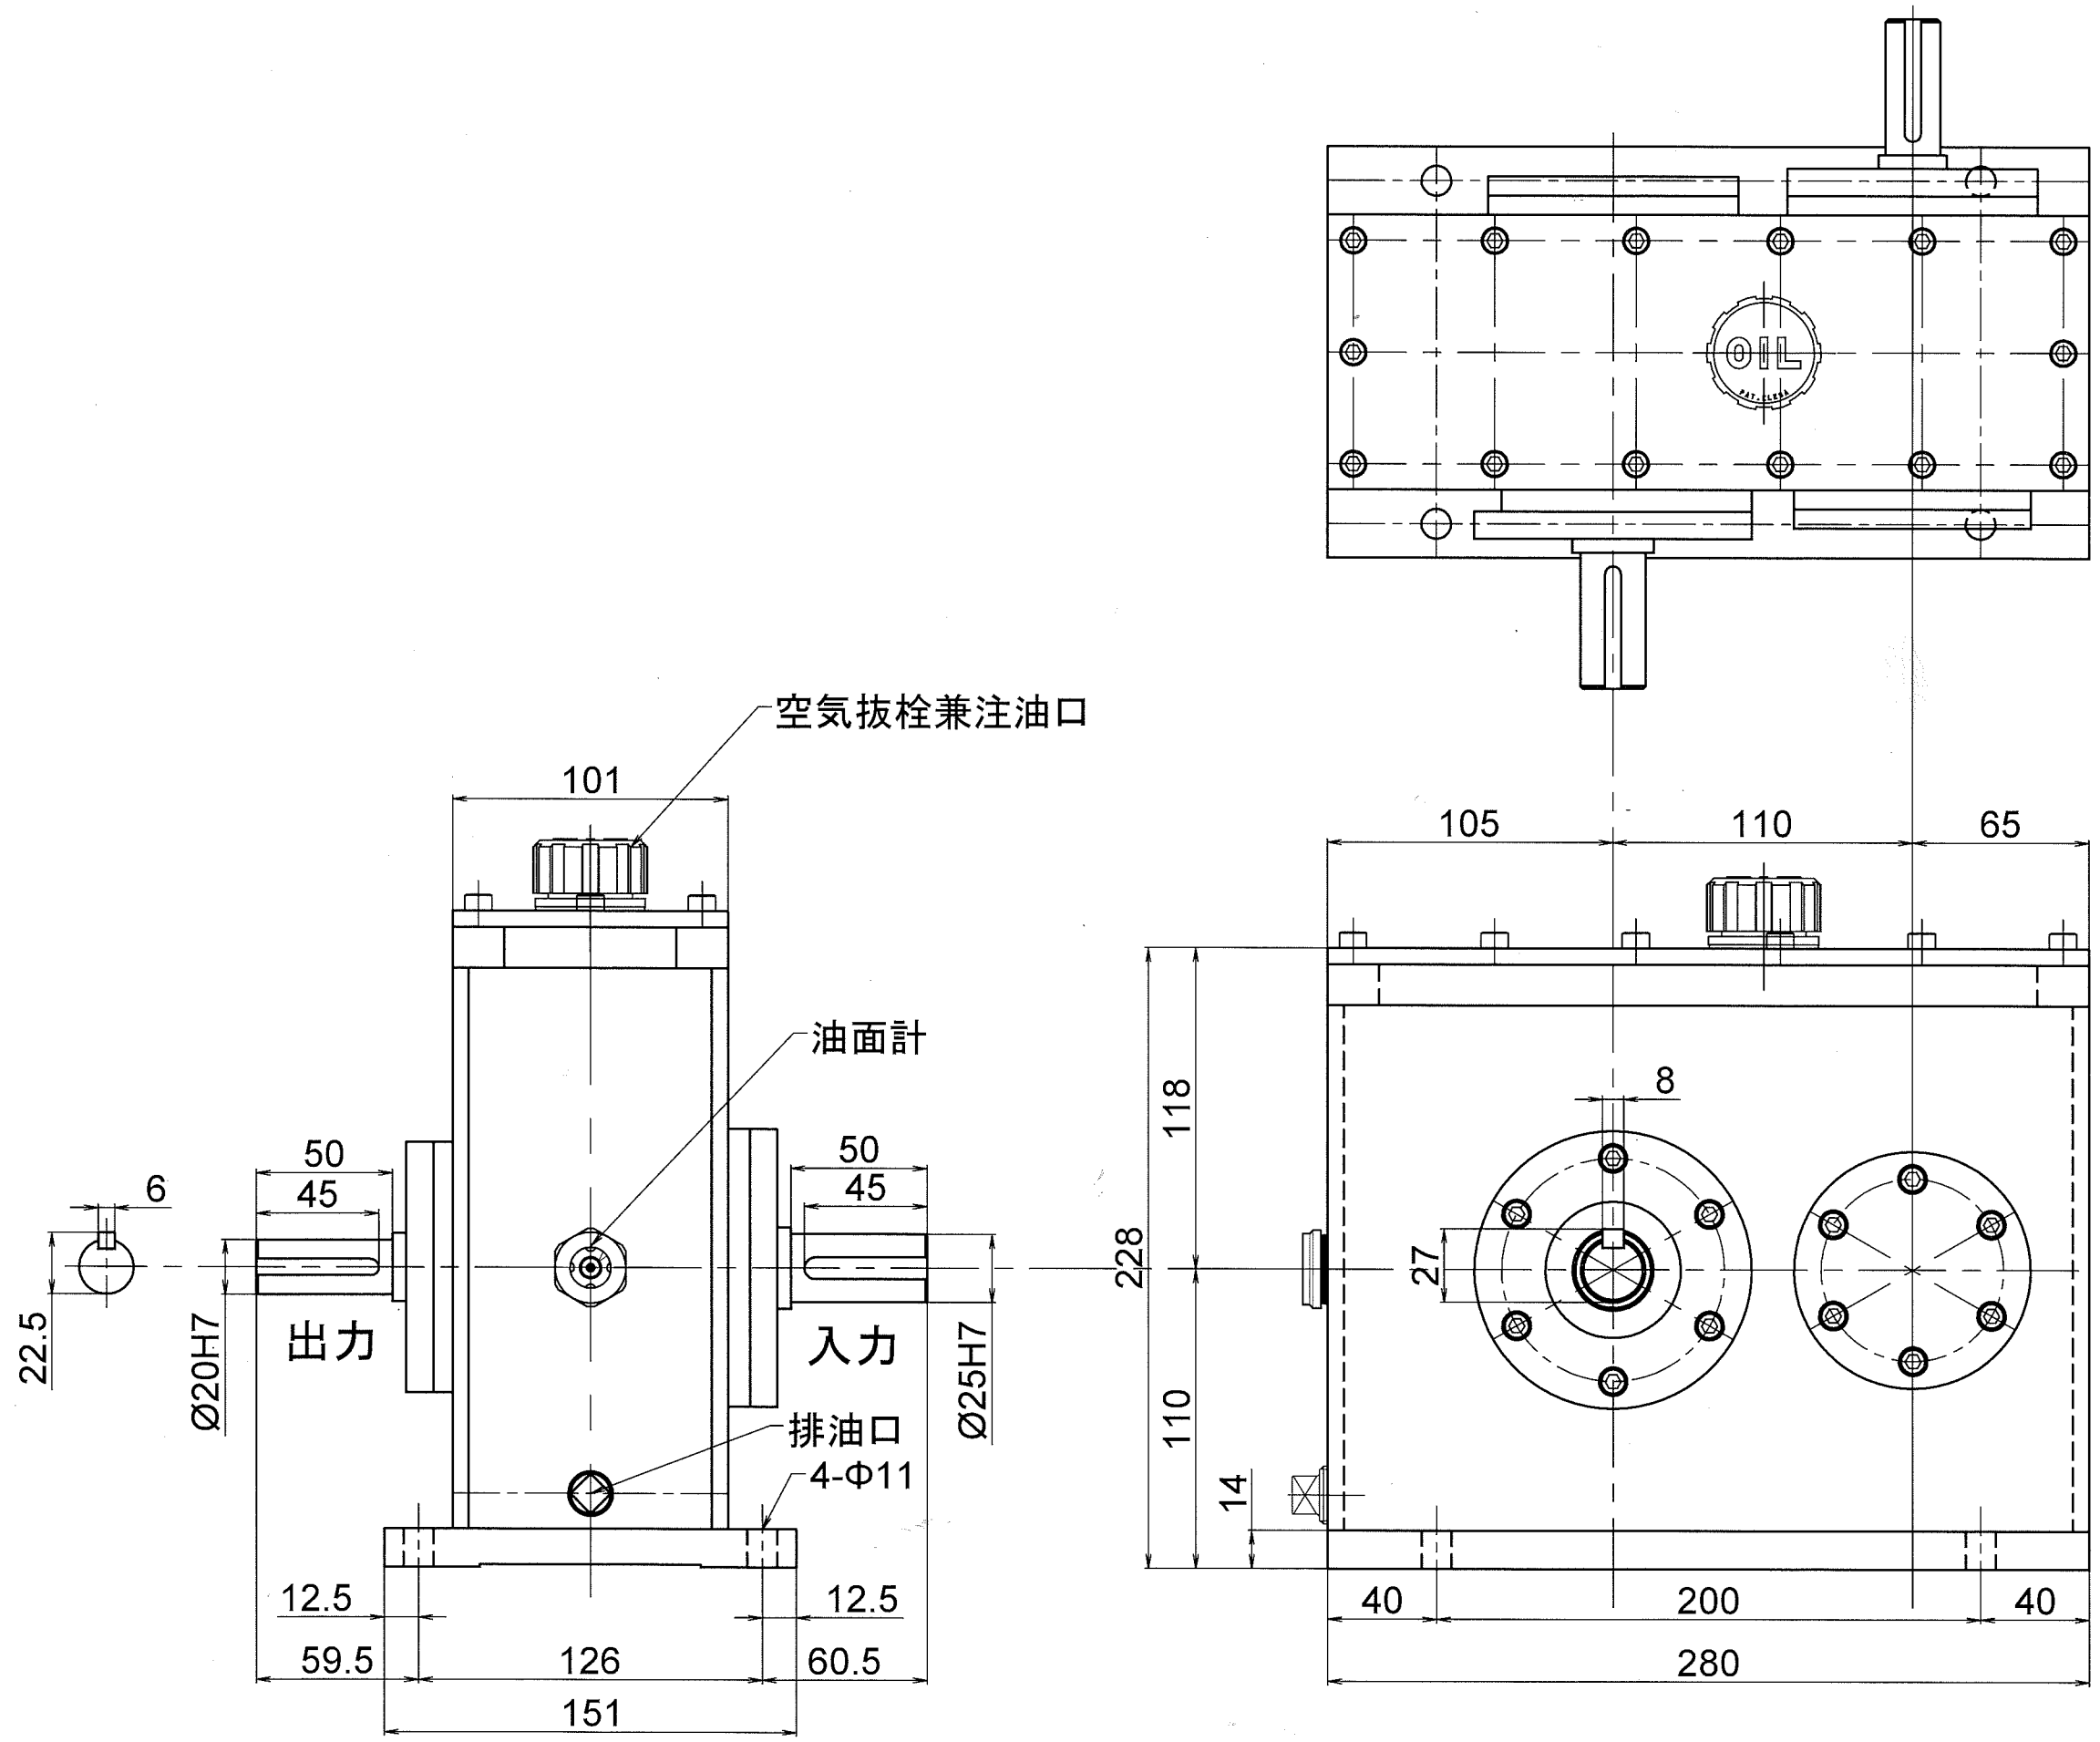

1.5kw用3倍增速機

形式名称	MS-1.5-3A型增速機 概略寸法図		
尺度	1:2.5	角法	三角法
図番		日付	2017.13
社表	課長	検図	設計 製図 竹中
○ 株式会社 益 製作所